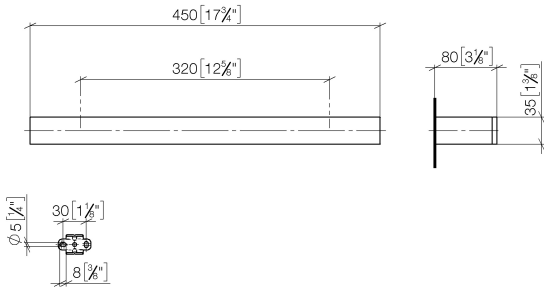

MEM Towel bar - Champagne (22kt Gold)

MEM

83 070 780

- gauge 320 mm
- width 450mm
- height 35 mm
- 80mm projection

	Champagne (22kt Gold)	83 070 780-47
	Chrome	83 070 780-00
	Brushed Platinum	83 070 780-06
	Platinum	83 070 780-08
	Dark Chrome	83 070 780-19
	Brushed Durabronze (23kt Gold)	83 070 780-28
	Brushed Champagne (22kt Gold)	83 070 780-46
	Brushed Dark Platinum	83 070 780-99

MEM Towel bar - Champagne (22kt Gold)

MEM

83 070 780

mm [inches]

83 070 780

Product version from 9/1/2022

Parts for other
finishes can be found
here: [Chrome](#)

MEM Towel bar - Champagne (22kt Gold)