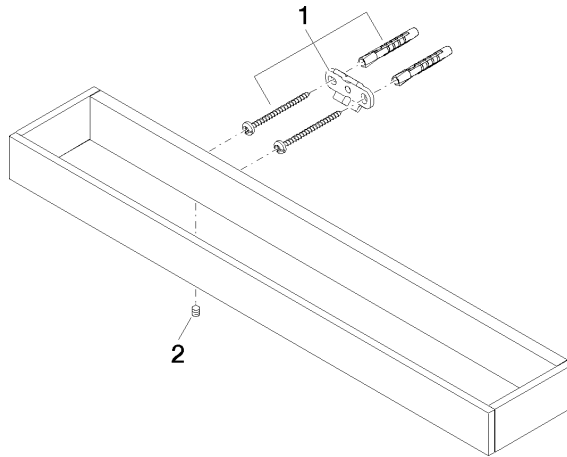

MEM Towel bar - Champagne (22kt Gold)

MEM

83 070 780

- gauge 320 mm
- width 450mm
- height 35 mm
- 80mm projection

	Champagne (22kt Gold)	83 070 780-47
	Chrome	83 070 780-00
	Brushed Platinum	83 070 780-06
	Platinum	83 070 780-08
	Dark Chrome	83 070 780-19
	Brushed Durabronze (23kt Gold)	83 070 780-28
	Brushed Champagne (22kt Gold)	83 070 780-46
	Brushed Dark Platinum	83 070 780-99

MEM Towel bar - Champagne (22kt Gold)

MEM

83 070 780

mm [inches]

83 070 780

Product version from 9/1/2022

Parts for other
finishes can be found
here: [Chrome](#)

MEM Towel bar - Champagne (22kt Gold)