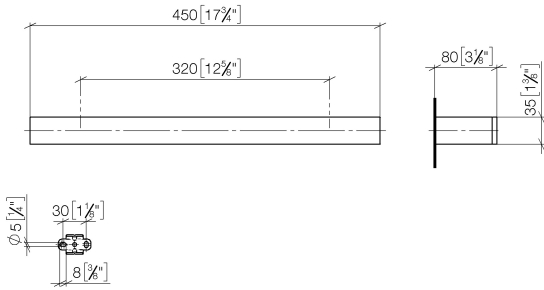

# MEM Towel bar - Brushed Dark Platinum

MEM

83 070 780

- gauge 320 mm
- width 450mm
- height 35 mm
- 80mm projection

	Brushed Dark Platinum	83 070 780-99
	Chrome	83 070 780-00
	Brushed Platinum	83 070 780-06
	Platinum	83 070 780-08
	Dark Chrome	83 070 780-19
	Brushed Durabronze (23kt Gold)	83 070 780-28
	Brushed Champagne (22kt Gold)	83 070 780-46
	Champagne (22kt Gold)	83 070 780-47

83 070 780

mm [inches]

83 070 780

**Product version from 9/1/2022**

Parts for other  
finishes can be found  
here: [Chrome](#)