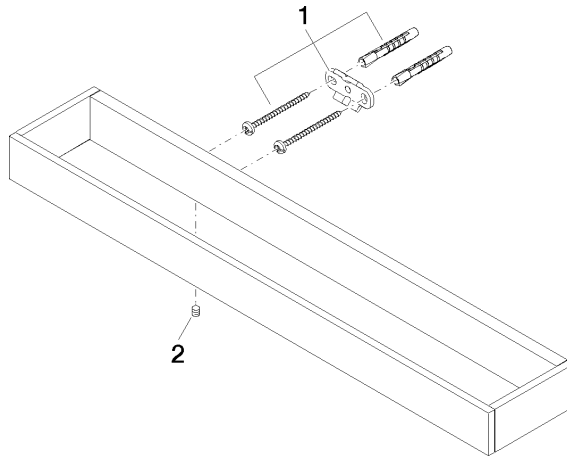

# MEM Towel bar - Brushed Dark Platinum

MEM

83 070 780

- gauge 320 mm
- width 450mm
- height 35 mm
- 80mm projection

	Brushed Dark Platinum	83 070 780-99
	Chrome	83 070 780-00
	Brushed Platinum	83 070 780-06
	Platinum	83 070 780-08
	Dark Chrome	83 070 780-19
	Brushed Durabronze (23kt Gold)	83 070 780-28
	Brushed Champagne (22kt Gold)	83 070 780-46
	Champagne (22kt Gold)	83 070 780-47

83 070 780

mm [inches]

83 070 780

**Product version from 9/1/2022**

Parts for other  
finishes can be found  
here: [Chrome](#)