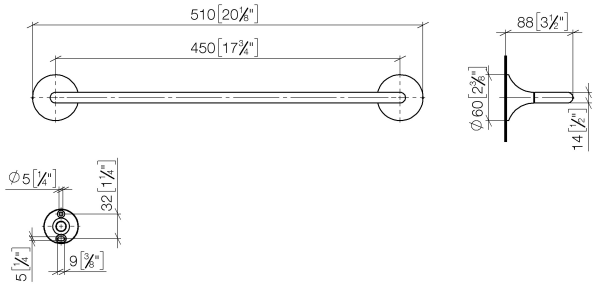

83 070 809

- gauge 450 mm
- width 510mm
- height 60 mm
- 88mm projection

	Chrome	83 070 809-00
	Brushed Platinum	83 070 809-06
	Platinum	83 070 809-08
	Dark Chrome	83 070 809-19
	Brushed Durabronze (23kt Gold)	83 070 809-28
	Brushed Bronze	83 070 809-42
	Brushed Champagne (22kt Gold)	83 070 809-46
	Champagne (22kt Gold)	83 070 809-47
	Brushed Dark Platinum	83 070 809-99

83 070 809

mm [inches]

83 070 809

Parts for other
finishes can be found
here: Brushed
Platinum

VAIA Towel bar - Chrome

VAIA

83 070 809

Spare parts list

No.	Item Number	Name	Quantity used	Delivery time
	05 30 31 025 00 90	fixing set	2	2