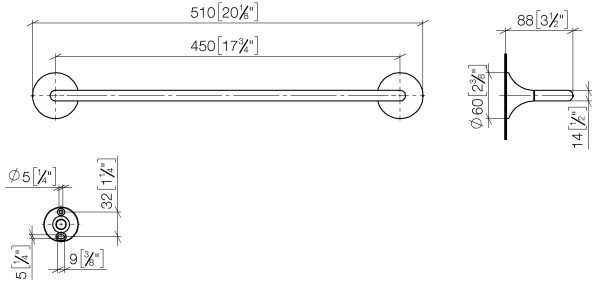

83 070 809

- gauge 450 mm
- width 510mm
- height 60 mm
- 88mm projection

	Brushed Platinum	83 070 809-06
	Chrome	83 070 809-00
	Platinum	83 070 809-08
	Dark Chrome	83 070 809-19
	Brushed Durabronze (23kt Gold)	83 070 809-28
	Brushed Bronze	83 070 809-42
	Brushed Champagne (22kt Gold)	83 070 809-46
	Champagne (22kt Gold)	83 070 809-47
	Brushed Dark Platinum	83 070 809-99

83 070 809

mm [inches]

83 070 809

Parts for other
finishes can be found
here: [Chrome](#)

VAIA Towel bar - Brushed Platinum

VAIA

83 070 809

Spare parts list

No.	Item Number	Name	Quantity used	Delivery time
	05 30 31 025 00 90	fixing set	2	2