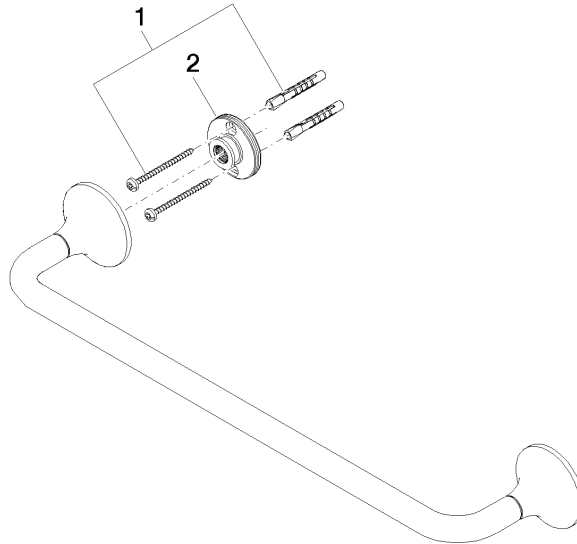

83 070 809

- gauge 450 mm
- width 510mm
- height 60 mm
- 88mm projection

	Brushed Platinum	83 070 809-06
	Chrome	83 070 809-00
	Platinum	83 070 809-08
	Dark Chrome	83 070 809-19
	Brushed Durabronze (23kt Gold)	83 070 809-28
	Brushed Bronze	83 070 809-42
	Brushed Champagne (22kt Gold)	83 070 809-46
	Champagne (22kt Gold)	83 070 809-47
	Brushed Dark Platinum	83 070 809-99

83 070 809

mm [inches]

83 070 809

Parts for other
finishes can be found
here: [Chrome](#)

VAIA Towel bar - Brushed Platinum

VAIA

83 070 809

Spare parts list

No.	Item Number	Name	Quantity used	Delivery time
	05 30 31 025 00 90	fixing set	2	2