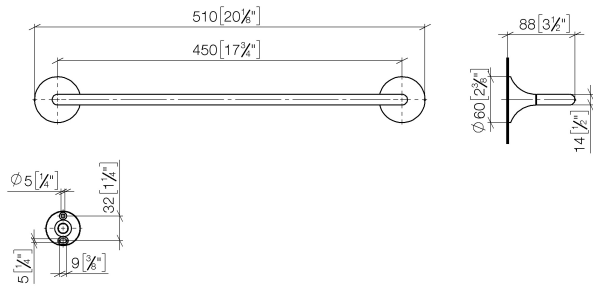

VAIA Towel bar - Platinum

83 070 809

- gauge 450 mm
- width 510mm
- height 60 mm
- 88mm projection

	Platinum	83 070 809-08
	Chrome	83 070 809-00
	Brushed Platinum	83 070 809-06
	Dark Chrome	83 070 809-19
	Brushed Durabronze (23kt Gold)	83 070 809-28
	Brushed Bronze	83 070 809-42
	Brushed Champagne (22kt Gold)	83 070 809-46
	Champagne (22kt Gold)	83 070 809-47
	Brushed Dark Platinum	83 070 809-99

VAIA Towel bar - Platinum

83 070 809

mm [inches]

VAIA Towel bar - Platinum

83 070 809

Parts for other finishes can be found here: [Chrome](#)

Spare parts list

No.	Item Number	Name	Quantity used	Delivery time
1	05 30 31 025 00 90	fixing set	1	2
2	90 17 20 759 00 90	disc	1	2