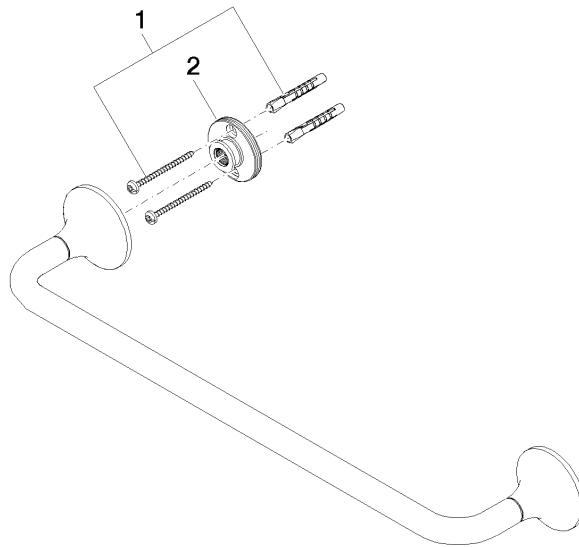

VAIA Towel bar - Platinum

83 070 809

- gauge 450 mm
- width 510mm
- height 60 mm
- 88mm projection

	Platinum	83 070 809-08
	Chrome	83 070 809-00
	Brushed Platinum	83 070 809-06
	Dark Chrome	83 070 809-19
	Brushed Durabronze (23kt Gold)	83 070 809-28
	Brushed Bronze	83 070 809-42
	Brushed Champagne (22kt Gold)	83 070 809-46
	Champagne (22kt Gold)	83 070 809-47
	Brushed Dark Platinum	83 070 809-99

VAIA Towel bar - Platinum

83 070 809

mm [inches]

VAIA Towel bar - Platinum

83 070 809

Parts for other finishes can be found here: [Chrome](#)

Spare parts list

No.	Item Number	Name	Quantity used	Delivery time
1	05 30 31 025 00 90	fixing set	1	2
2	90 17 20 759 00 90	disc	1	2