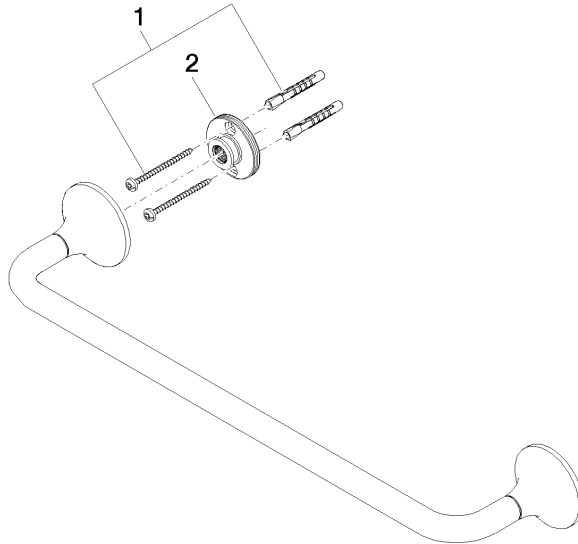

83 070 809

- gauge 450 mm
- width 510mm
- height 60 mm
- 88mm projection

	Brushed Durabronz (23kt Gold)	83 070 809-28
	Chrome	83 070 809-00
	Brushed Platinum	83 070 809-06
	Platinum	83 070 809-08
	Dark Chrome	83 070 809-19
	Brushed Bronze	83 070 809-42
	Brushed Champagne (22kt Gold)	83 070 809-46
	Champagne (22kt Gold)	83 070 809-47
	Brushed Dark Platinum	83 070 809-99

83 070 809

mm [inches]

83 070 809

Parts for other  
finishes can be found  
here: [Chrome](#)

VAIA Towel bar - Brushed Durabross (23kt Gold)

VAIA

83 070 809

**Spare parts list**

No.	Item Number	Name	Quantity used	Delivery time
	05 30 31 025 00 90	fixing set	2	2