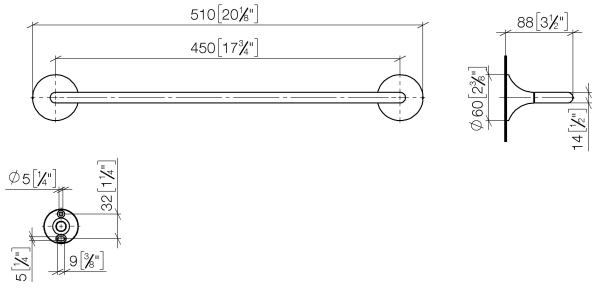

83 070 809

- gauge 450 mm
- width 510mm
- height 60 mm
- 88mm projection

	Brushed Durabronz (23kt Gold)	83 070 809-28
	Chrome	83 070 809-00
	Brushed Platinum	83 070 809-06
	Platinum	83 070 809-08
	Dark Chrome	83 070 809-19
	Brushed Bronze	83 070 809-42
	Brushed Champagne (22kt Gold)	83 070 809-46
	Champagne (22kt Gold)	83 070 809-47
	Brushed Dark Platinum	83 070 809-99

83 070 809

mm [inches]

83 070 809

Parts for other  
finishes can be found  
here: [Chrome](#)

VAIA Towel bar - Brushed Durabross (23kt Gold)

VAIA

83 070 809

**Spare parts list**

No.	Item Number	Name	Quantity used	Delivery time
	05 30 31 025 00 90	fixing set	2	2