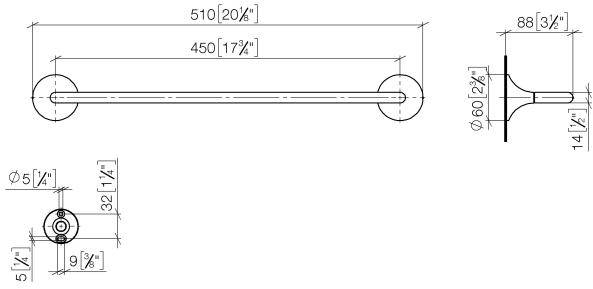

83 070 809

- gauge 450 mm
- width 510mm
- height 60 mm
- 88mm projection

	Brushed Bronze	83 070 809-42
	Chrome	83 070 809-00
	Brushed Platinum	83 070 809-06
	Platinum	83 070 809-08
	Dark Chrome	83 070 809-19
	Brushed Durabronze (23kt Gold)	83 070 809-28
	Brushed Champagne (22kt Gold)	83 070 809-46
	Champagne (22kt Gold)	83 070 809-47
	Brushed Dark Platinum	83 070 809-99

83 070 809

mm [inches]

83 070 809

Parts for other
finishes can be found
here: [Chrome](#)

VAIA Towel bar - Brushed Bronze

VAIA

83 070 809

Spare parts list

No.	Item Number	Name	Quantity used	Delivery time
	05 30 31 025 00 90	fixing set	2	2