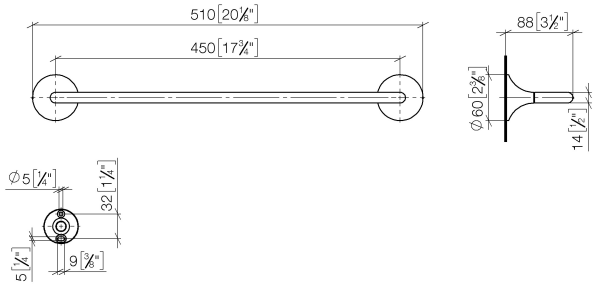

VAIA Towel bar - Brushed Champagne (22kt Gold)

VAIA

83 070 809

- gauge 450 mm
- width 510mm
- height 60 mm
- 88mm projection

	Brushed Champagne (22kt Gold)	83 070 809-46
	Chrome	83 070 809-00
	Brushed Platinum	83 070 809-06
	Platinum	83 070 809-08
	Dark Chrome	83 070 809-19
	Brushed Durabronze (23kt Gold)	83 070 809-28
	Brushed Bronze	83 070 809-42
	Champagne (22kt Gold)	83 070 809-47
	Brushed Dark Platinum	83 070 809-99

# VAIA Towel bar - Brushed Champagne (22kt Gold)

VAIA

83 070 809

mm [inches]

83 070 809

Parts for other  
finishes can be found  
here: [Chrome](#)

### Spare parts list

No.	Item Number	Name	Quantity used	Delivery time
	05 30 31 025 00 90	fixing set	2	2