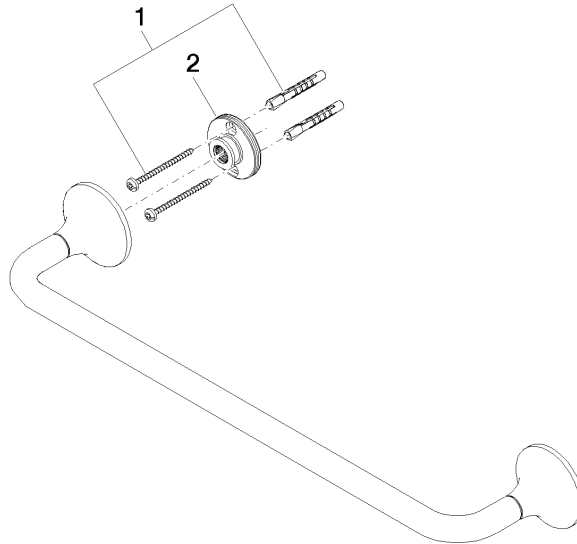

VAIA Towel bar - Brushed Champagne (22kt Gold)

VAIA

83 070 809

- gauge 450 mm
- width 510mm
- height 60 mm
- 88mm projection

	Brushed Champagne (22kt Gold)	83 070 809-46
	Chrome	83 070 809-00
	Brushed Platinum	83 070 809-06
	Platinum	83 070 809-08
	Dark Chrome	83 070 809-19
	Brushed Durabronze (23kt Gold)	83 070 809-28
	Brushed Bronze	83 070 809-42
	Champagne (22kt Gold)	83 070 809-47
	Brushed Dark Platinum	83 070 809-99

# VAIA Towel bar - Brushed Champagne (22kt Gold)

VAIA

83 070 809

mm [inches]

83 070 809

Parts for other  
finishes can be found  
here: [Chrome](#)

## VAIA Towel bar - Brushed Champagne (22kt Gold)

VAIA

83 070 809

### Spare parts list

No.	Item Number	Name	Quantity used	Delivery time
	05 30 31 025 00 90	fixing set	2	2