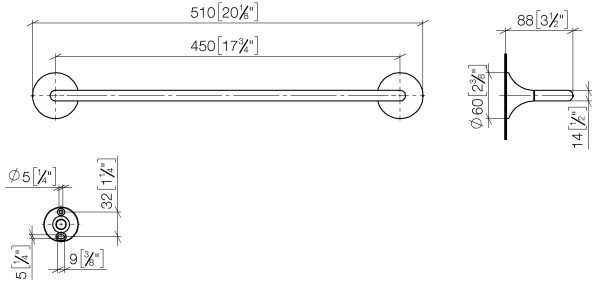

83 070 809

- gauge 450 mm
- width 510mm
- height 60 mm
- 88mm projection

	Brushed Dark Platinum	83 070 809-99
	Chrome	83 070 809-00
	Brushed Platinum	83 070 809-06
	Platinum	83 070 809-08
	Dark Chrome	83 070 809-19
	Brushed Durabronze (23kt Gold)	83 070 809-28
	Brushed Bronze	83 070 809-42
	Brushed Champagne (22kt Gold)	83 070 809-46
	Champagne (22kt Gold)	83 070 809-47

83 070 809

mm [inches]

83 070 809

Parts for other
finishes can be found
here: [Chrome](#)

VAIA Towel bar - Brushed Dark Platinum

VAIA

83 070 809

Spare parts list

No.	Item Number	Name	Quantity used	Delivery time
	05 30 31 025 00 90	fixing set	2	2