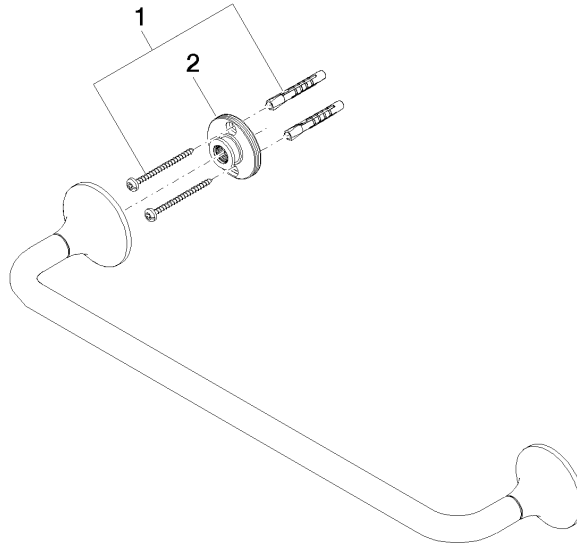

83 070 809

- gauge 450 mm
- width 510mm
- height 60 mm
- 88mm projection

	Brushed Dark Platinum	83 070 809-99
	Chrome	83 070 809-00
	Brushed Platinum	83 070 809-06
	Platinum	83 070 809-08
	Dark Chrome	83 070 809-19
	Brushed Durabronze (23kt Gold)	83 070 809-28
	Brushed Bronze	83 070 809-42
	Brushed Champagne (22kt Gold)	83 070 809-46
	Champagne (22kt Gold)	83 070 809-47

83 070 809

mm [inches]

83 070 809

Parts for other
finishes can be found
here: [Chrome](#)

VAIA Towel bar - Brushed Dark Platinum

VAIA

83 070 809

Spare parts list

No.	Item Number	Name	Quantity used	Delivery time
	05 30 31 025 00 90	fixing set	2	2