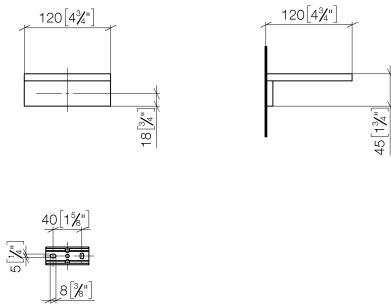

Soap dish wall model - Champagne (22kt Gold)

MEM

83 410 780

- width 120mm
- height 45 mm
- 120mm projection

Fits: MEM, CYO

	Champagne (22kt Gold)	83 410 780-47
	Chrome	83 410 780-00
	Brushed Platinum	83 410 780-06
	Platinum	83 410 780-08
	Dark Chrome	83 410 780-19
	Brushed Durabross (23kt Gold)	83 410 780-28
	Brushed Champagne (22kt Gold)	83 410 780-46
	Brushed Dark Platinum	83 410 780-99

83 410 780

mm [inches]

83 410 780

Parts for other
finishes can be found
here: [Chrome](#)

Soap dish wall model - Champagne (22kt Gold)

MEM

83 410 780

Spare parts list