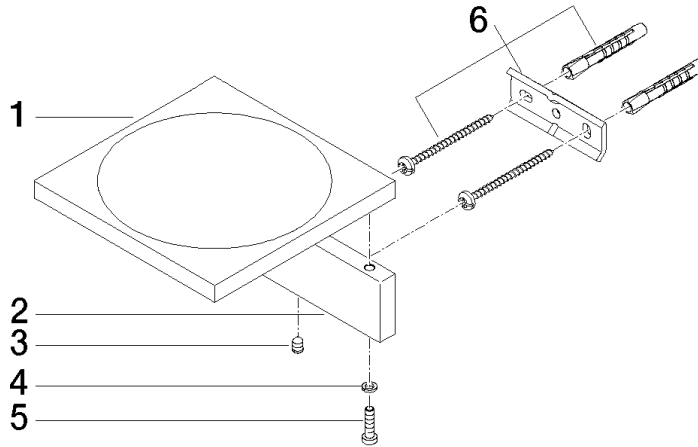

Soap dish wall model - Champagne (22kt Gold)

MEM

83 410 780

- width 120mm
- height 45 mm
- 120mm projection

Fits: MEM, CYO

	Champagne (22kt Gold)	83 410 780-47
	Chrome	83 410 780-00
	Brushed Platinum	83 410 780-06
	Platinum	83 410 780-08
	Dark Chrome	83 410 780-19
	Brushed Durabross (23kt Gold)	83 410 780-28
	Brushed Champagne (22kt Gold)	83 410 780-46
	Brushed Dark Platinum	83 410 780-99

83 410 780

mm [inches]

83 410 780

Parts for other
finishes can be found
here: [Chrome](#)

Soap dish wall model - Champagne (22kt Gold)

MEM

83 410 780

Spare parts list