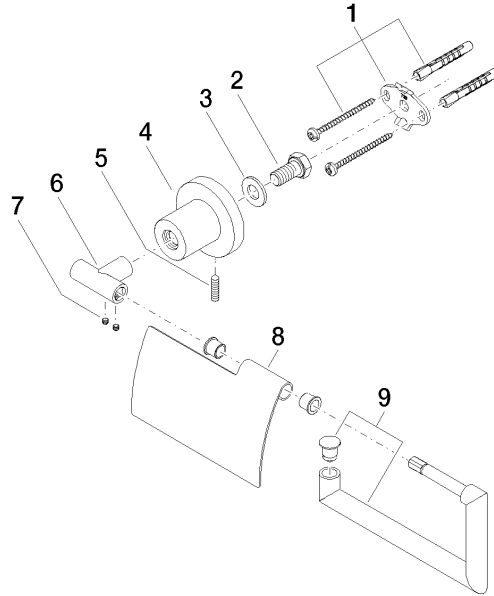

83 510 892

- width 152mm
- height 100 mm
- rosette Ø 55 mm
- 77mm projection

	Dark Chrome	83 510 892-19
	Chrome	83 510 892-00
	Brushed Platinum	83 510 892-06
	Platinum	83 510 892-08
	Brushed Durabronze (23kt Gold)	83 510 892-28
	Matte Black	83 510 892-33
	Brushed Bronze	83 510 892-42
	Brushed Champagne (22kt Gold)	83 510 892-46
	Champagne (22kt Gold)	83 510 892-47
	Brushed Chrome	83 510 892-93
	Brushed Dark Platinum	83 510 892-99

83 510 892

mm [inches]

83 510 892

Parts for other
finishes can be found
here: [Chrome](#)

83 510 892

Spare parts list