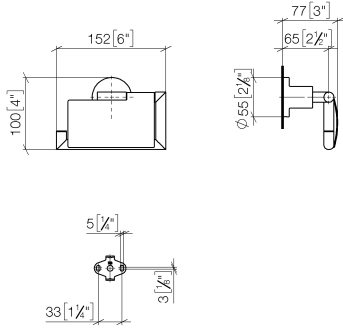

83 510 892

- width 152mm
- height 100 mm
- rosette Ø 55 mm
- 77mm projection

	Dark Chrome	83 510 892-19
	Chrome	83 510 892-00
	Brushed Platinum	83 510 892-06
	Platinum	83 510 892-08
	Brushed Durabronze (23kt Gold)	83 510 892-28
	Matte Black	83 510 892-33
	Brushed Bronze	83 510 892-42
	Brushed Champagne (22kt Gold)	83 510 892-46
	Champagne (22kt Gold)	83 510 892-47
	Brushed Chrome	83 510 892-93
	Brushed Dark Platinum	83 510 892-99

83 510 892

mm [inches]

83 510 892

Parts for other
finishes can be found
here: [Chrome](#)

83 510 892

Spare parts list