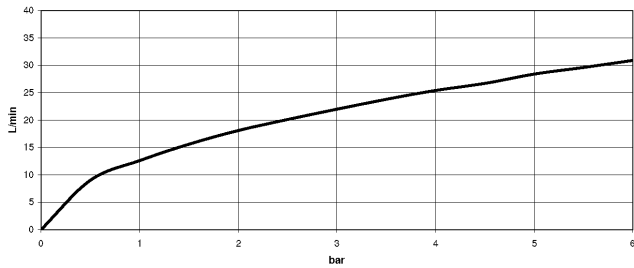

MADISON

ST 030 100 3370

ST 030 100 3370
mm [inches]
1:10

Flow rate chart

Certificates

LGA_8028.

Belgaqua_21-380-
27_4.

ST 030 100 3370