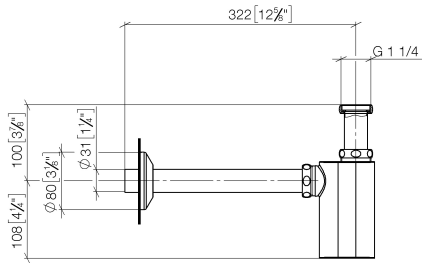

MADISON Siphon 1 1/4" - Dark Chrome

10 040 970

• rosace Ø 80 mm

	Dark Chrome	10 040 970-19
	Chrome	10 040 970-00
	Platine brossé	10 040 970-06
	Platine	10 040 970-08
	Laiton (Or 23cts)	10 040 970-09
	Laiton brossé (Or 23cts)	10 040 970-28
	Champagne brossé (Or 22cts)	10 040 970-46
	Champagne (Or 22cts)	10 040 970-47
	Dark Platinum brossé	10 040 970-99

MADISON Siphon 1 1/4" - Dark Chrome

10 040 970

mm [inches]

MADISON Siphon 1 1/4" - Dark Chrome

10 040 970

Les pièces pour les
autres finitions
peuvent être
trouvées ici : [Chrome](#)