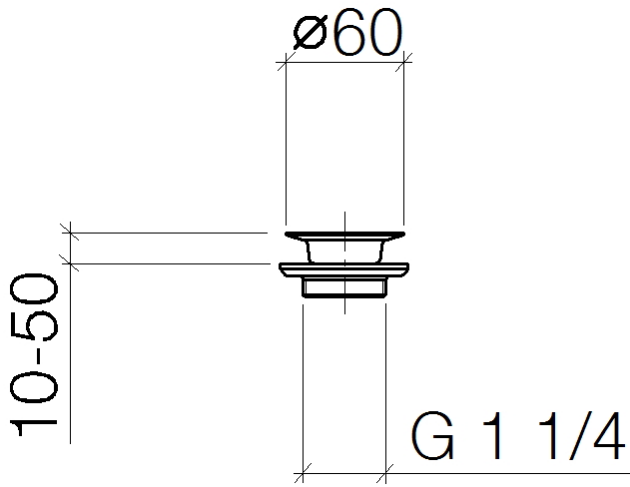

10 100 970

S'adapte aux gammes suivantes : IMO,  
LULU, MADISON, MEM, TARA, CL.1, LISSÉ,  
VAIA, META, CYO

	Laiton (Or 23cts)	10 100 970-09
	Chrome	10 100 970-00
	Platine brossé	10 100 970-06
	Platine	10 100 970-08
	Dark Chrome	10 100 970-19
	Or clair	10 100 970-26
	Or clair brossé	10 100 970-27
	Laiton brossé (Or 23cts)	10 100 970-28
	Bronze brossé	10 100 970-42
	Champagne brossé (Or 22cts)	10 100 970-46
	Champagne (Or 22cts)	10 100 970-47
	Chrome brossé	10 100 970-93
	Dark Platinum brossé	10 100 970-99

Bonde à grille pour lavabo , 1 1/4" 1 1/4" - Laiton (Or 23cts)

---

IMO

10 100 970

10 100 970

10 100 970

**Version du produit de 10/1/2023**

Les pièces pour les  
autres finitions  
peuvent être  
trouvées ici : Chrome

Bonde à grille pour lavabo , 1 1/4" 1 1/4" - Laiton (Or 23cts)

IMO

10 100 970