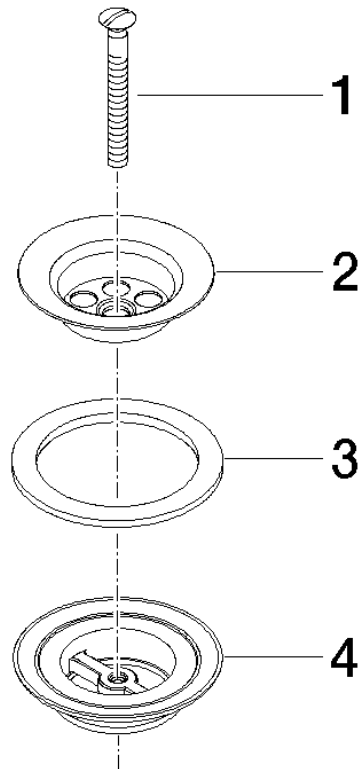

10 100 970

S'adapte aux gammes suivantes : IMO,  
LULU, MADISON, MEM, TARA, CL.1, LISSÉ,  
VAIA, META, CYO

	Laiton (Or 23cts)	10 100 970-09
	Chrome	10 100 970-00
	Platine brossé	10 100 970-06
	Platine	10 100 970-08
	Dark Chrome	10 100 970-19
	Or clair	10 100 970-26
	Or clair brossé	10 100 970-27
	Laiton brossé (Or 23cts)	10 100 970-28
	Bronze brossé	10 100 970-42
	Champagne brossé (Or 22cts)	10 100 970-46
	Champagne (Or 22cts)	10 100 970-47
	Chrome brossé	10 100 970-93
	Dark Platinum brossé	10 100 970-99

Bonde à grille pour lavabo , 1 1/4" 1 1/4" - Laiton (Or 23cts)

---

IMO

10 100 970

10 100 970

10 100 970

**Version du produit de 10/1/2023**

Les pièces pour les  
autres finitions  
peuvent être  
trouvées ici : Chrome

Bonde à grille pour lavabo , 1 1/4" 1 1/4" - Laiton (Or 23cts)

IMO

10 100 970

## Liste des pièces de rechange

Version du produit de 10/1/2023

N°	Article Numéro	Désignation	Fréquence de montage	Délai de livraison
	09 14 03 005 90	joint	2	60