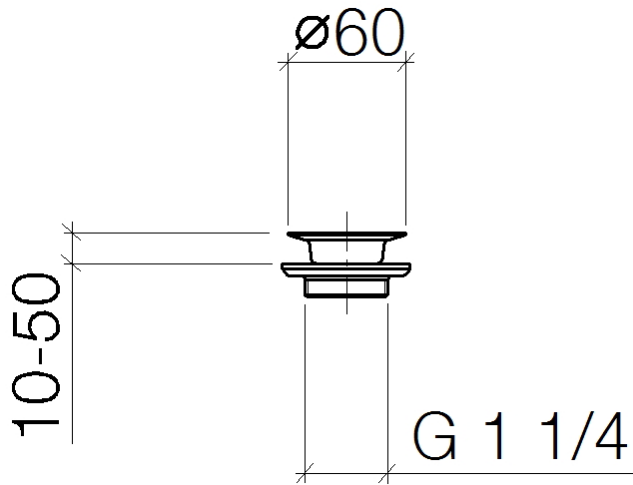

**Bonde à grille pour lavabo , 1 1/4" 1 1/4" - Dark Chrome**

10 100 970

	Dark Chrome	10 100 970-19
	Chrome	10 100 970-00
	Platine brossé	10 100 970-06
	Platine	10 100 970-08
	Laiton (Or 23cts)	10 100 970-09
	Or clair	10 100 970-26
	Or clair brossé	10 100 970-27
	Laiton brossé (Or 23cts)	10 100 970-28
	Bronze brossé	10 100 970-42
	Champagne brossé (Or 22cts)	10 100 970-46
	Champagne (Or 22cts)	10 100 970-47
	Chrome brossé	10 100 970-93
	Dark Platinum brossé	10 100 970-99

## Bonde à grille pour lavabo , 1 1/4" 1 1/4" - Dark Chrome

---

10 100 970

Bonde à grille pour lavabo , 1 1/4" 1 1/4" - Dark Chrome

---

10 100 970

## Bonde à grille pour lavabo , 1 1/4" 1 1/4" - Dark Chrome

10 100 970

Les pièces pour les  
autres finitions  
peuvent être  
trouvées ici : [Chrome](#)