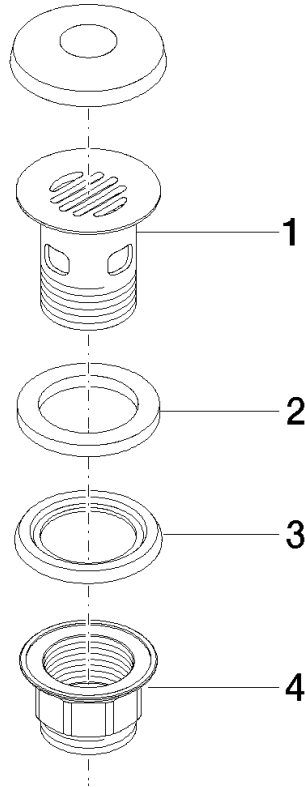

10 105 970

S'adapte aux gammes suivantes : IMO,  
LULU, MADISON, MEM, TARA, CL.1, LISSÉ,  
VAIA, META, CYO

	Platine brossé	10 105 970-06
	Chrome	10 105 970-00
	Platine	10 105 970-08
	Laiton (Or 23cts)	10 105 970-09
	Dark Chrome	10 105 970-19
	Or clair	10 105 970-26
	Or clair brossé	10 105 970-27
	Laiton brossé (Or 23cts)	10 105 970-28
	Noir mat	10 105 970-33
	Bronze brossé	10 105 970-42
	Champagne brossé (Or 22cts)	10 105 970-46
	Champagne (Or 22cts)	10 105 970-47
	Chrome brossé	10 105 970-93
	Dark Platinum brossé	10 105 970-99

## Bonde à grille pour lavabo , 1 1/4" 1 1/4" - Platine brossé

---

IMO

10 105 970

Convient uniquement à un lavabo avec trop-plein.

10 105 970

10 105 970

**Version du produit de 10/1/2023**

## Bonde à grille pour lavabo , 1 1/4" 1 1/4" - Platine brossé

IMO

10 105 970

### Liste des pièces de rechange

Version du produit de 10/1/2023

N°	Article Numéro	Désignation	Fréquence de montage	Délai de livraison
	09 11 01 027-06	tasse	4	10