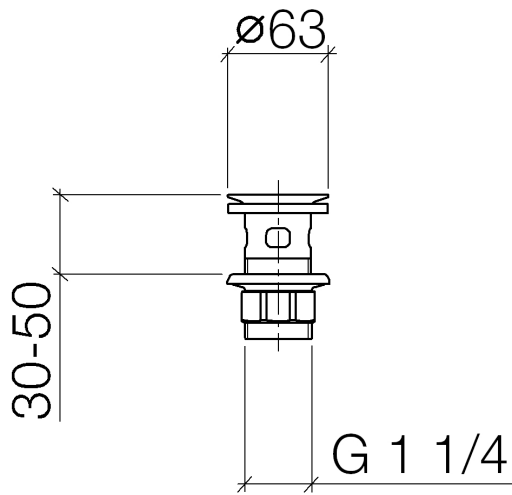

**Bonde à grille pour lavabo , 1 1/4" 1 1/4" - Dark Chrome**

10 105 970

	Dark Chrome	10 105 970-19
	Chrome	10 105 970-00
	Platine brossé	10 105 970-06
	Platine	10 105 970-08
	Laiton (Or 23cts)	10 105 970-09
	Or clair	10 105 970-26
	Or clair brossé	10 105 970-27
	Laiton brossé (Or 23cts)	10 105 970-28
	Noir mat	10 105 970-33
	Bronze brossé	10 105 970-42
	Champagne brossé (Or 22cts)	10 105 970-46
	Champagne (Or 22cts)	10 105 970-47
	Chrome brossé	10 105 970-93
	Dark Platinum brossé	10 105 970-99

## Bonde à grille pour lavabo , 1 1/4" 1 1/4" - Dark Chrome

---

10 105 970

Convient uniquement à un lavabo avec trop-plein.

Bonde à grille pour lavabo , 1 1/4" 1 1/4" - Dark Chrome

---

10 105 970

## Bonde à grille pour lavabo , 1 1/4" 1 1/4" - Dark Chrome

10 105 970

Les pièces pour les  
autres finitions  
peuvent être  
trouvées ici : [Chrome](#)