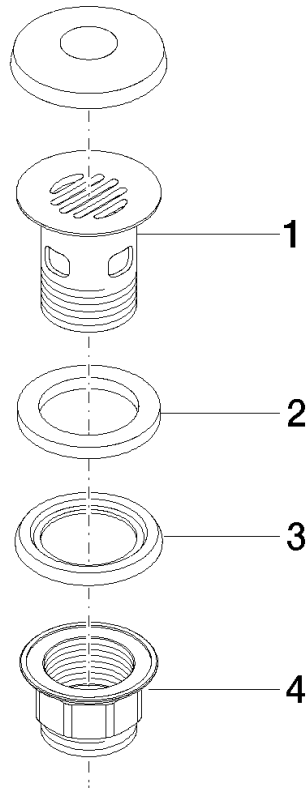

Bonde à grille pour lavabo , 1 1/4" 1 1/4" - Laiton brossé (Or 23cts)

10 105 970 Version du produit de 10/1/2023

	Laiton brossé (Or 23cts)	10 105 970-28
	Chrome	10 105 970-00
	Platine brossé	10 105 970-06
	Platine	10 105 970-08
	Laiton (Or 23cts)	10 105 970-09
	Dark Chrome	10 105 970-19
	Or clair	10 105 970-26
	Or clair brossé	10 105 970-27
	Noir mat	10 105 970-33
	Bronze brossé	10 105 970-42
	Champagne brossé (Or 22cts)	10 105 970-46
	Champagne (Or 22cts)	10 105 970-47
	Chrome brossé	10 105 970-93
	Dark Platinum brossé	10 105 970-99

Bonde à grille pour lavabo , 1 1/4" 1 1/4" - Laiton brossé (Or 23cts)

10 105 970 Version du produit de 10/1/2023

Convient uniquement à un lavabo avec trop-plein.

Bonde à grille pour lavabo , 1 1/4" 1 1/4" - Laiton brossé (Or 23cts)

10 105 970 Version du produit de 10/1/2023

Bonde à grille pour lavabo , 1 1/4" 1 1/4" - Laiton brossé (Or 23cts)

10 105 970 Version du produit de 10/1/2023

Les pièces pour les autres finitions peuvent être trouvées ici : Chrome

Liste des pièces de rechange

N°	Article Numéro	Désignation	Fréquence de montage	Délai de livraison
1	09 11 01 027-28	tasse	1	20
2	09 14 05 039 90	joint	1	2
3	09 14 03 025 90	joint	1	2
4	09 23 10 020-28	écrou	1	20