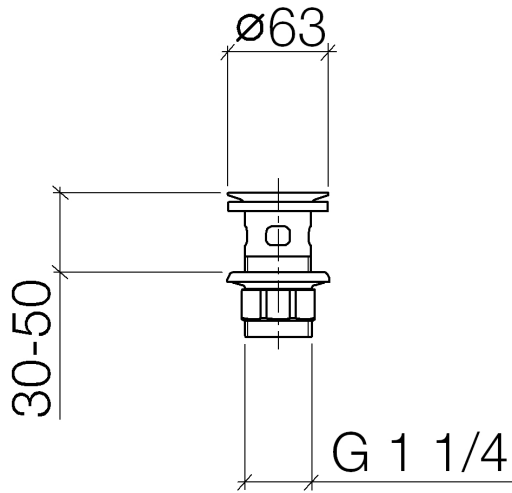

Bonde à grille pour lavabo , 1 1/4" 1 1/4" - Laiton brossé (Or 23cts)

10 105 970 Version du produit de 10/1/2023

	Laiton brossé (Or 23cts)	10 105 970-28
	Chrome	10 105 970-00
	Platine brossé	10 105 970-06
	Platine	10 105 970-08
	Laiton (Or 23cts)	10 105 970-09
	Dark Chrome	10 105 970-19
	Or clair	10 105 970-26
	Or clair brossé	10 105 970-27
	Noir mat	10 105 970-33
	Bronze brossé	10 105 970-42
	Champagne brossé (Or 22cts)	10 105 970-46
	Champagne (Or 22cts)	10 105 970-47
	Chrome brossé	10 105 970-93
	Dark Platinum brossé	10 105 970-99

Bonde à grille pour lavabo , 1 1/4" 1 1/4" - Laiton brossé (Or 23cts)

10 105 970 Version du produit de 10/1/2023

Convient uniquement à un lavabo avec trop-plein.

Bonde à grille pour lavabo , 1 1/4" 1 1/4" - Laiton brossé (Or 23cts)

10 105 970 Version du produit de 10/1/2023

Bonde à grille pour lavabo , 1 1/4" 1 1/4" - Laiton brossé (Or 23cts)

10 105 970 Version du produit de 10/1/2023

Les pièces pour les autres finitions peuvent être trouvées ici : Chrome

Liste des pièces de rechange

N°	Article Numéro	Désignation	Fréquence de montage	Délai de livraison
1	09 11 01 027-28	tasse	1	20
2	09 14 05 039 90	joint	1	2
3	09 14 03 025 90	joint	1	2
4	09 23 10 020-28	écrou	1	20