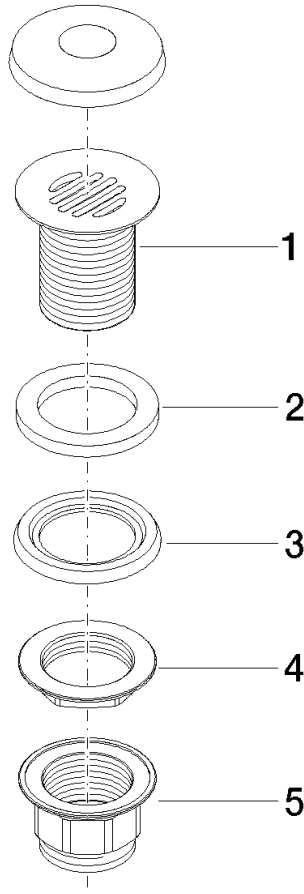

10 110 970

S'adapte aux gammes suivantes : IMO,
LULU, MADISON, MEM, TARA, CL.1, LISSÉ,
VAIA, META, CYO

	Platine	10 110 970-08
	Chrome	10 110 970-00
	Platine brossé	10 110 970-06
	Laiton (Or 23cts)	10 110 970-09
	Dark Chrome	10 110 970-19
	Or clair	10 110 970-26
	Or clair brossé	10 110 970-27
	Laiton brossé (Or 23cts)	10 110 970-28
	Noir mat	10 110 970-33
	Bronze brossé	10 110 970-42
	Champagne brossé (Or 22cts)	10 110 970-46
	Champagne (Or 22cts)	10 110 970-47
	Chrome brossé	10 110 970-93
	Dark Platinum brossé	10 110 970-99

Bonde à grille pour lavabo , 1 1/4" 1 1/4" - Platine

IMO

10 110 970

Uniquement pour lavabo sans trop-plein.

10 110 970

10 110 970

Version du produit de 10/1/2023

Les pièces pour les
autres finitions
peuvent être
trouvées ici : Chrome

Bonde à grille pour lavabo , 1 1/4" 1 1/4" - Platine

IMO

10 110 970

Liste des pièces de rechange

Version du produit de 10/1/2023

N°	Article Numéro	Désignation	Fréquence de montage	Délai de livraison
	09 11 01 025-08	tasse	5	60