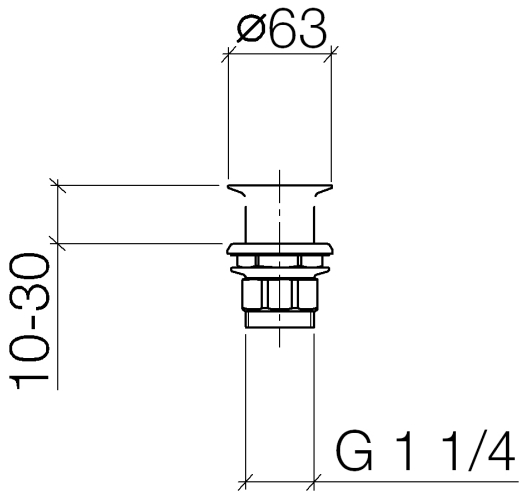

10 110 970

S'adapte aux gammes suivantes : IMO,
LULU, MADISON, MEM, TARA, CL.1, LISSÉ,
VAIA, META, CYO

	Platine	10 110 970-08
	Chrome	10 110 970-00
	Platine brossé	10 110 970-06
	Laiton (Or 23cts)	10 110 970-09
	Dark Chrome	10 110 970-19
	Or clair	10 110 970-26
	Or clair brossé	10 110 970-27
	Laiton brossé (Or 23cts)	10 110 970-28
	Noir mat	10 110 970-33
	Bronze brossé	10 110 970-42
	Champagne brossé (Or 22cts)	10 110 970-46
	Champagne (Or 22cts)	10 110 970-47
	Chrome brossé	10 110 970-93
	Dark Platinum brossé	10 110 970-99

Bonde à grille pour lavabo , 1 1/4" 1 1/4" - Platine

IMO

10 110 970

Uniquement pour lavabo sans trop-plein.

10 110 970

10 110 970

Version du produit de 10/1/2023

Les pièces pour les
autres finitions
peuvent être
trouvées ici : Chrome

Bonde à grille pour lavabo , 1 1/4" 1 1/4" - Platine

IMO

10 110 970

Liste des pièces de rechange

Version du produit de 10/1/2023

N°	Article Numéro	Désignation	Fréquence de montage	Délai de livraison
	09 11 01 025-08	tasse	5	60