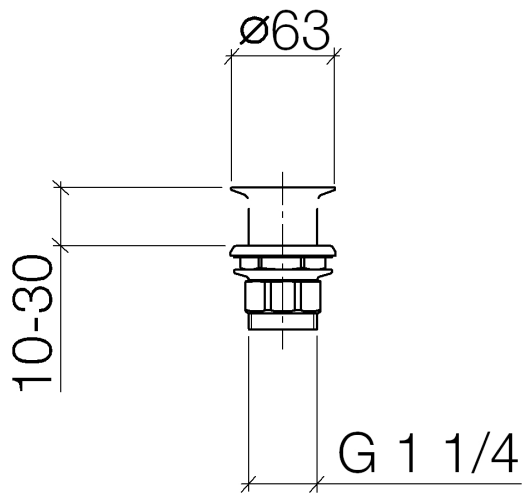

**Bonde à grille pour lavabo , 1 1/4" 1 1/4" - Laiton brossé (Or 23cts)**

10 110 970 Version du produit de 10/1/2023

	Laiton brossé (Or 23cts)	10 110 970-28
	Chrome	10 110 970-00
	Platine brossé	10 110 970-06
	Platine	10 110 970-08
	Laiton (Or 23cts)	10 110 970-09
	Dark Chrome	10 110 970-19
	Or clair	10 110 970-26
	Or clair brossé	10 110 970-27
	Noir mat	10 110 970-33
	Bronze brossé	10 110 970-42
	Champagne brossé (Or 22cts)	10 110 970-46
	Champagne (Or 22cts)	10 110 970-47
	Chrome brossé	10 110 970-93
	Dark Platinum brossé	10 110 970-99

## Bonde à grille pour lavabo , 1 1/4" 1 1/4" - Laiton brossé (Or 23cts)

---

10 110 970 Version du produit de 10/1/2023

Uniquement pour lavabo sans trop-plein.

Bonde à grille pour lavabo , 1 1/4" 1 1/4" - Laiton brossé (Or 23cts)

## Bonde à grille pour lavabo , 1 1/4" 1 1/4" - Laiton brossé (Or 23cts)

10 110 970 Version du produit de 10/1/2023

Les pièces pour les  
autres finitions  
peuvent être  
trouvées ici : Chrome

### Liste des pièces de rechange

N°	Article Numéro	Désignation	Fréquence de montage	Délai de livraison
1	09 11 01 025-28	tasse	1	20
2	09 14 05 039 90	joint	1	2
3	09 14 03 025 90	joint	1	2
4	09 23 10 017 90	écrou	1	2
5	09 23 10 020-28	écrou	1	20