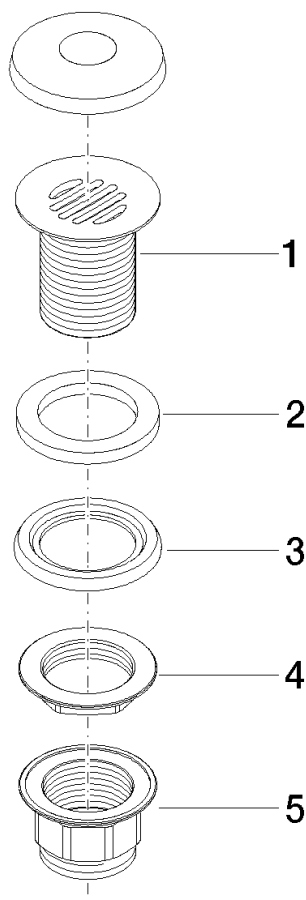

**Bonde à grille pour lavabo , 1 1/4" 1 1/4" - Laiton brossé (Or 23cts)**

10 110 970 Version du produit de 10/1/2023

	Laiton brossé (Or 23cts)	10 110 970-28
	Chrome	10 110 970-00
	Platine brossé	10 110 970-06
	Platine	10 110 970-08
	Laiton (Or 23cts)	10 110 970-09
	Dark Chrome	10 110 970-19
	Or clair	10 110 970-26
	Or clair brossé	10 110 970-27
	Noir mat	10 110 970-33
	Bronze brossé	10 110 970-42
	Champagne brossé (Or 22cts)	10 110 970-46
	Champagne (Or 22cts)	10 110 970-47
	Chrome brossé	10 110 970-93
	Dark Platinum brossé	10 110 970-99

## Bonde à grille pour lavabo , 1 1/4" 1 1/4" - Laiton brossé (Or 23cts)

---

10 110 970 Version du produit de 10/1/2023

Uniquement pour lavabo sans trop-plein.

Bonde à grille pour lavabo , 1 1/4" 1 1/4" - Laiton brossé (Or 23cts)

## Bonde à grille pour lavabo , 1 1/4" 1 1/4" - Laiton brossé (Or 23cts)

10 110 970 Version du produit de 10/1/2023

Les pièces pour les  
autres finitions  
peuvent être  
trouvées ici : Chrome

### Liste des pièces de rechange

N°	Article Numéro	Désignation	Fréquence de montage	Délai de livraison
1	09 11 01 025-28	tasse	1	20
2	09 14 05 039 90	joint	1	2
3	09 14 03 025 90	joint	1	2
4	09 23 10 017 90	écrou	1	2
5	09 23 10 020-28	écrou	1	20