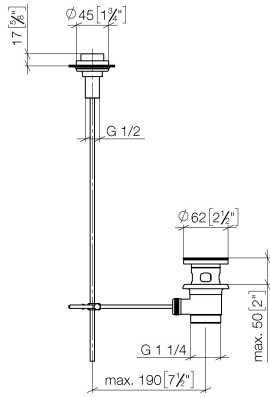

Garniture d'écoulement avec bouton à tirer pour montage sur gorge 1 1/4" - Chrome

10 200 970 Version du produit de 10/1/2023

Garniture d'écoulement avec bouton à tirer pour montage sur gorge 1 1/4" - Chrome

10 200 970 Version du produit de 10/1/2023

Convient uniquement à un lavabo avec trop-plein.

Garniture d'écoulement avec bouton à tirer pour montage sur gorge 1 1/4" - Chrome

10 200 970 Version du produit de 10/1/2023
mm [inches]

Garniture d'écoulement avec bouton à tirer pour montage sur gorge 1 1/4" - Chrome

10 200 970 Version du produit de 10/1/2023

Liste des pièces de rechange

N°	Article Numéro	Désignation	Fréquence de montage	Délai de livraison
1	09 21 33 001-00	poignée	1	10
2	09 14 10 007 90	joint	2	2
3	09 31 09 004-00	tige	1	10
4	09 18 40 022-00	douille	1	10
5	09 14 10 095 90	joint	1	2
6	09 14 05 012 90	joint	1	2
7	09 14 40 001 90	joint	1	60
8	09 23 10 010 90	écrou	1	2
9	90 11 01 001 00-00	garniture d'écoulement	1	10