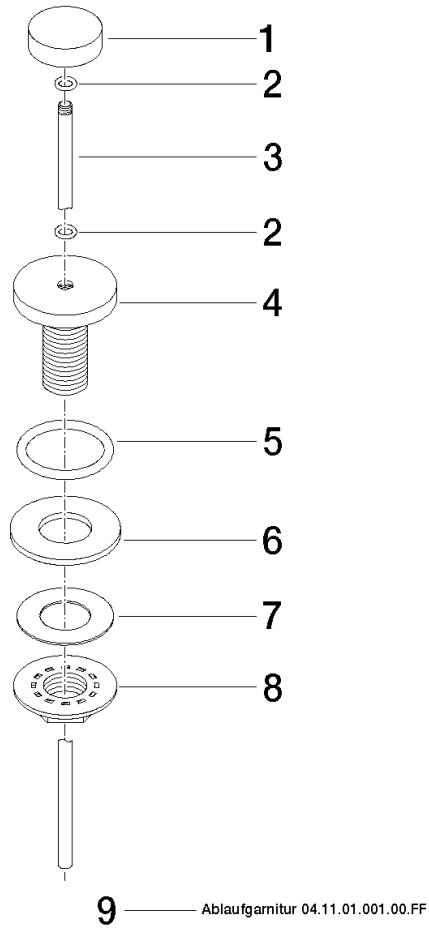

Garniture d'écoulement avec bouton à tirer pour montage sur gorge 1 1/4" - Chrome

10 200 970 Version du produit de 10/1/2023

Garniture d'écoulement avec bouton à tirer pour montage sur gorge 1 1/4" - Chrome

10 200 970 Version du produit de 10/1/2023

Convient uniquement à un lavabo avec trop-plein.

Garniture d'écoulement avec bouton à tirer pour montage sur gorge 1 1/4" - Chrome

10 200 970 Version du produit de 10/1/2023
mm [inches]

Garniture d'écoulement avec bouton à tirer pour montage sur gorge 1 1/4" - Chrome

10 200 970 Version du produit de 10/1/2023

Liste des pièces de rechange

N°	Article Numéro	Désignation	Fréquence de montage	Délai de livraison
1	09 21 33 001-00	poignée	1	10
2	09 14 10 007 90	joint	2	2
3	09 31 09 004-00	tige	1	10
4	09 18 40 022-00	douille	1	10
5	09 14 10 095 90	joint	1	2
6	09 14 05 012 90	joint	1	2
7	09 14 40 001 90	joint	1	60
8	09 23 10 010 90	écrou	1	2
9	90 11 01 001 00-00	garniture d'écoulement	1	10