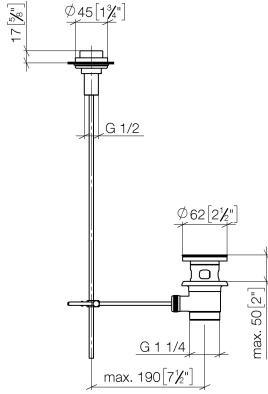

Garniture d'écoulement avec bouton à tirer pour montage sur gorge 1 1/4" -
Platine brossé

IMO

10 200 970

S'adapte aux gammes suivantes : IMO,
LULU, MADISON, MEM, TARA, CL.1, LISSÉ,
VAIA, META, CYO

Garniture d'écoulement avec bouton à tirer pour montage sur gorge 1 1/4" - Platine brossé

IMO

10 200 970

Convient uniquement à un lavabo avec trop-plein.

Garniture d'écoulement avec bouton à tirer pour montage sur gorge 1 1/4" -
Platine brossé

10 200 970
mm [inches]

Garniture d'écoulement avec bouton à tirer pour montage sur gorge 1 1/4" -
Platine brossé

10 200 970

Version du produit de 10/1/2023

Garniture d'écoulement avec bouton à tirer pour montage sur gorge 1 1/4" -
Platine brossé

IMO

10 200 970

Liste des pièces de rechange

Version du produit de 10/1/2023

N°	Article Numéro	Désignation	Fréquence de montage	Délai de livraison
	09 21 33 001-06	poignée	10	10