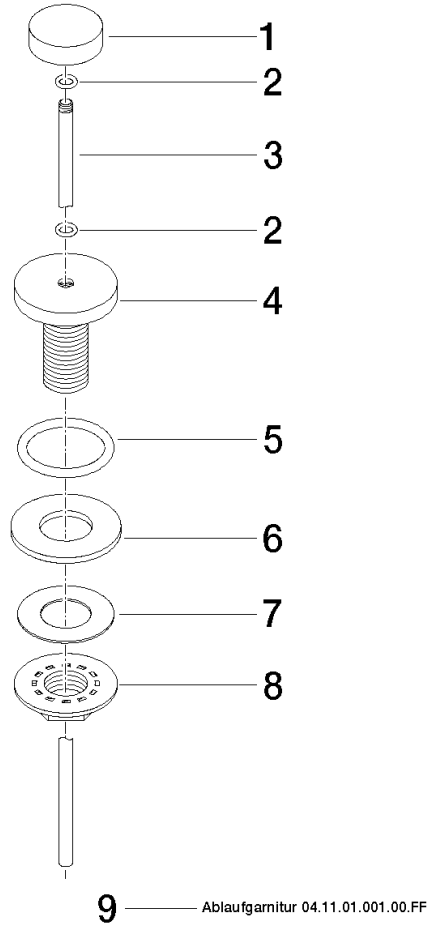

Garniture d'écoulement avec bouton à tirer pour montage sur gorge 1 1/4" -
Platine brossé

IMO

10 200 970

S'adapte aux gammes suivantes : IMO,
LULU, MADISON, MEM, TARA, CL.1, LISSÉ,
VAIA, META, CYO

Garniture d'écoulement avec bouton à tirer pour montage sur gorge 1 1/4" - Platine brossé

IMO

10 200 970

Convient uniquement à un lavabo avec trop-plein.

Garniture d'écoulement avec bouton à tirer pour montage sur gorge 1 1/4" -
Platine brossé

10 200 970
mm [inches]

Garniture d'écoulement avec bouton à tirer pour montage sur gorge 1 1/4" -
Platine brossé

10 200 970

Version du produit de 10/1/2023

Garniture d'écoulement avec bouton à tirer pour montage sur gorge 1 1/4" -
Platine brossé

IMO

10 200 970

Liste des pièces de rechange

Version du produit de 10/1/2023

N°	Article Numéro	Désignation	Fréquence de montage	Délai de livraison
	09 21 33 001-06	poignée	10	10