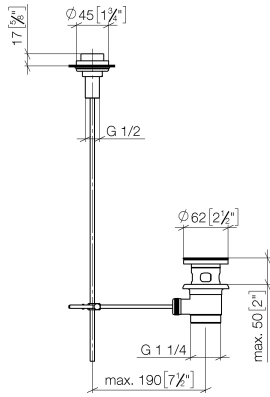

Garniture d'écoulement avec bouton à tirer pour montage sur gorge 1 1/4" - Dark Chrome

10 200 970

Garniture d'écoulement avec bouton à tirer pour montage sur gorge 1 1/4" - Dark Chrome

10 200 970

Convient uniquement à un lavabo avec trop-plein.

Garniture d'écoulement avec bouton à tirer pour montage sur gorge 1 1/4" - Dark Chrome

10 200 970
mm [inches]

Garniture d'écoulement avec bouton à tirer pour montage sur gorge 1 1/4" -
Dark Chrome

10 200 970