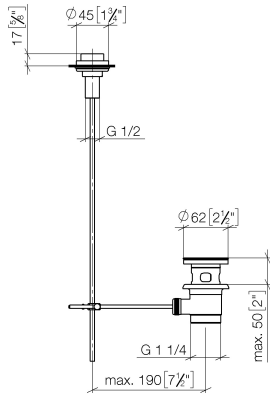

Garniture d'écoulement avec bouton à tirer pour montage sur gorge 1 1/4" - Laiton brossé (Or 23cts)

10 200 970 Version du produit de 10/1/2023

Garniture d'écoulement avec bouton à tirer pour montage sur gorge 1 1/4" - Laiton brossé (Or 23cts)

10 200 970 Version du produit de 10/1/2023

Convient uniquement à un lavabo avec trop-plein.

Garniture d'écoulement avec bouton à tirer pour montage sur gorge 1 1/4" - Laiton brossé (Or 23cts)

10 200 970 Version du produit de 10/1/2023
mm [inches]

**Garniture d'écoulement avec bouton à tirer pour montage sur gorge 1 1/4" -
Laiton brossé (Or 23cts)**

10 200 970 Version du produit de 10/1/2023

Liste des pièces de rechange

N°	Article Numéro	Désignation	Fréquence de montage	Délai de livraison
1	09 21 33 001-28	poignée	1	20
2	09 14 10 007 90	joint	2	2
3	09 31 09 004-28	tige	1	20
4	09 18 40 022-28	douille	1	20
5	09 14 10 095 90	joint	1	2
6	09 14 05 012 90	joint	1	2
7	09 14 40 001 90	joint	1	60
8	09 23 10 010 90	écrou	1	2
9	90 11 01 001 00-28	garniture d'écoulement	1	20