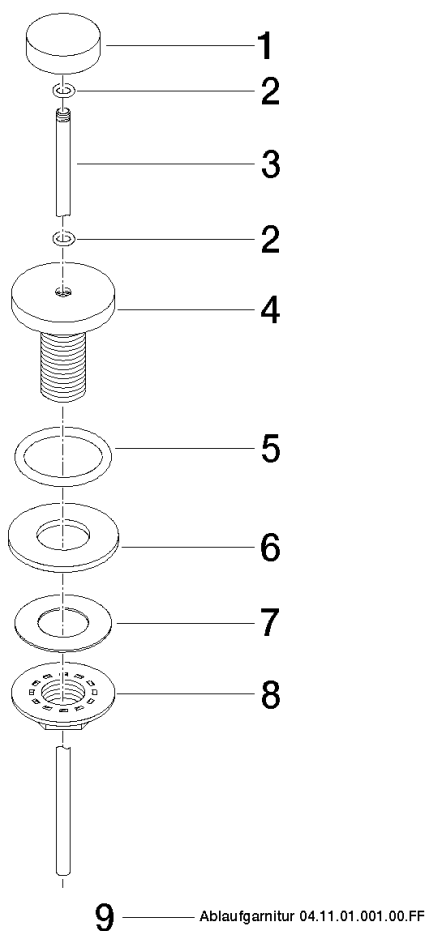

Garniture d'écoulement avec bouton à tirer pour montage sur gorge 1 1/4" - Laiton brossé (Or 23cts)

10 200 970 Version du produit de 10/1/2023

Garniture d'écoulement avec bouton à tirer pour montage sur gorge 1 1/4" - Laiton brossé (Or 23cts)

10 200 970 Version du produit de 10/1/2023

Convient uniquement à un lavabo avec trop-plein.

Garniture d'écoulement avec bouton à tirer pour montage sur gorge 1 1/4" - Laiton brossé (Or 23cts)

10 200 970 Version du produit de 10/1/2023
mm [inches]

**Garniture d'écoulement avec bouton à tirer pour montage sur gorge 1 1/4" -
Laiton brossé (Or 23cts)**

10 200 970 Version du produit de 10/1/2023

Liste des pièces de rechange

N°	Article Numéro	Désignation	Fréquence de montage	Délai de livraison
1	09 21 33 001-28	poignée	1	20
2	09 14 10 007 90	joint	2	2
3	09 31 09 004-28	tige	1	20
4	09 18 40 022-28	douille	1	20
5	09 14 10 095 90	joint	1	2
6	09 14 05 012 90	joint	1	2
7	09 14 40 001 90	joint	1	60
8	09 23 10 010 90	écrou	1	2
9	90 11 01 001 00-28	garniture d'écoulement	1	20