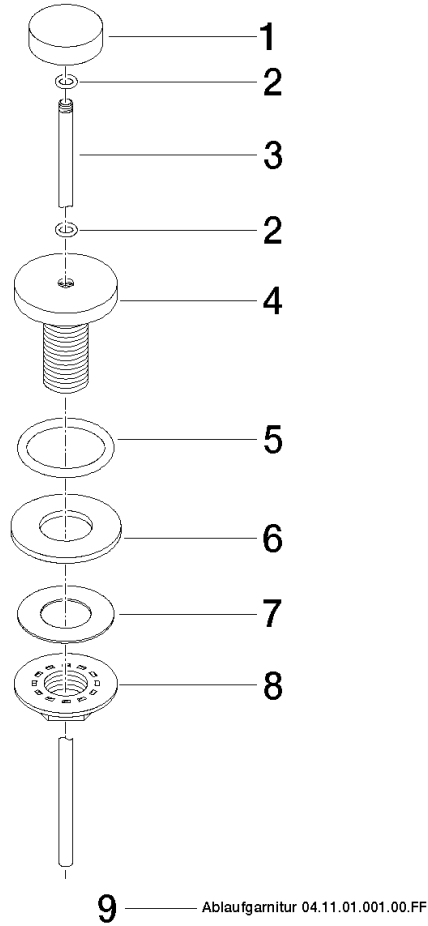

Garniture d'écoulement avec bouton à tirer pour montage sur gorge 1 1/4" -  
Noir mat

---

IMO

10 200 970

S'adapte aux gammes suivantes : IMO,  
LULU, MADISON, MEM, TARA, CL.1, LISSÉ,  
VAIA, META, CYO

Garniture d'écoulement avec bouton à tirer pour montage sur gorge 1 1/4" -  
Noir mat

---

IMO

10 200 970

Convient uniquement à un lavabo avec trop-plein.

Garniture d'écoulement avec bouton à tirer pour montage sur gorge 1 1/4" -  
Noir mat

10 200 970  
mm [inches]

10 200 970

Version du produit de 10/1/2023

Garniture d'écoulement avec bouton à tirer pour montage sur gorge 1 1/4" -  
Noir mat

IMO

10 200 970

## Liste des pièces de rechange

Version du produit de 10/1/2023

N°	Article Numéro	Désignation	Fréquence de montage	Délai de livraison
	09 21 33 001-33	poignée	10	30