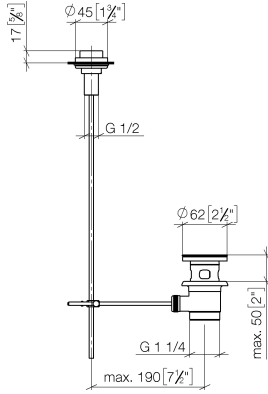

Garniture d'écoulement avec bouton à tirer pour montage sur gorge 1 1/4" -  
Noir mat

---

IMO

10 200 970

S'adapte aux gammes suivantes : IMO,  
LULU, MADISON, MEM, TARA, CL.1, LISSÉ,  
VAIA, META, CYO

Garniture d'écoulement avec bouton à tirer pour montage sur gorge 1 1/4" -  
Noir mat

---

IMO

10 200 970

Convient uniquement à un lavabo avec trop-plein.

Garniture d'écoulement avec bouton à tirer pour montage sur gorge 1 1/4" -  
Noir mat

10 200 970  
mm [inches]

10 200 970

Version du produit de 10/1/2023

Garniture d'écoulement avec bouton à tirer pour montage sur gorge 1 1/4" -  
Noir mat

IMO

10 200 970

## Liste des pièces de rechange

Version du produit de 10/1/2023

N°	Article Numéro	Désignation	Fréquence de montage	Délai de livraison
	09 21 33 001-33	poignée	10	30