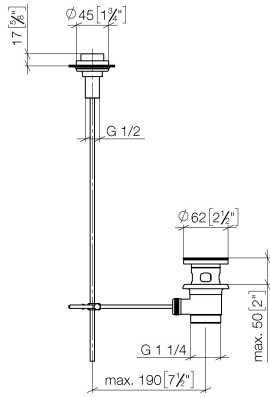

Garniture d'écoulement avec bouton à tirer pour montage sur gorge 1 1/4" - Champagne brossé (Or 22cts)

10 200 970 Version du produit de 10/1/2023

Garniture d'écoulement avec bouton à tirer pour montage sur gorge 1 1/4" - Champagne brossé (Or 22cts)

10 200 970 Version du produit de 10/1/2023

Convient uniquement à un lavabo avec trop-plein.

Garniture d'écoulement avec bouton à tirer pour montage sur gorge 1 1/4" - Champagne brossé (Or 22cts)

10 200 970 Version du produit de 10/1/2023
mm [inches]

**Garniture d'écoulement avec bouton à tirer pour montage sur gorge 1 1/4" -
Champagne brossé (Or 22cts)**

10 200 970 Version du produit de 10/1/2023

Liste des pièces de rechange

N°	Article Numéro	Désignation	Fréquence de montage	Délai de livraison
1	09 21 33 001-46	poignée	1	30
2	09 14 10 007 90	joint	2	2
3	09 31 09 004-46	tige	1	30
4	09 18 40 022-46	douille	1	30
5	09 14 10 095 90	joint	1	2
6	09 14 05 012 90	joint	1	2
7	09 14 40 001 90	joint	1	60
8	09 23 10 010 90	écrou	1	2
9	90 11 01 001 00-46	garniture d'écoulement	1	30