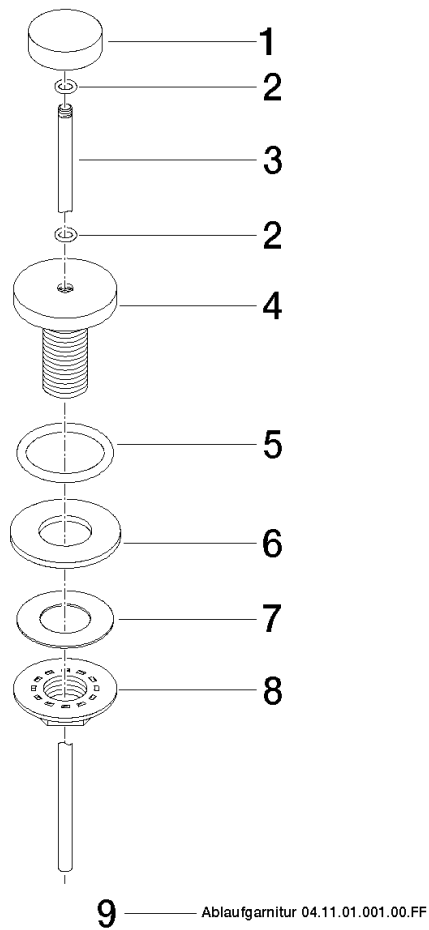

Garniture d'écoulement avec bouton à tirer pour montage sur gorge 1 1/4" - Champagne brossé (Or 22cts)

10 200 970 Version du produit de 10/1/2023

Garniture d'écoulement avec bouton à tirer pour montage sur gorge 1 1/4" - Champagne brossé (Or 22cts)

10 200 970 Version du produit de 10/1/2023

Convient uniquement à un lavabo avec trop-plein.

Garniture d'écoulement avec bouton à tirer pour montage sur gorge 1 1/4" - Champagne brossé (Or 22cts)

10 200 970 Version du produit de 10/1/2023
mm [inches]

**Garniture d'écoulement avec bouton à tirer pour montage sur gorge 1 1/4" -
Champagne brossé (Or 22cts)**

10 200 970 Version du produit de 10/1/2023

Liste des pièces de rechange

N°	Article Numéro	Désignation	Fréquence de montage	Délai de livraison
1	09 21 33 001-46	poignée	1	30
2	09 14 10 007 90	joint	2	2
3	09 31 09 004-46	tige	1	30
4	09 18 40 022-46	douille	1	30
5	09 14 10 095 90	joint	1	2
6	09 14 05 012 90	joint	1	2
7	09 14 40 001 90	joint	1	60
8	09 23 10 010 90	écrou	1	2
9	90 11 01 001 00-46	garniture d'écoulement	1	30