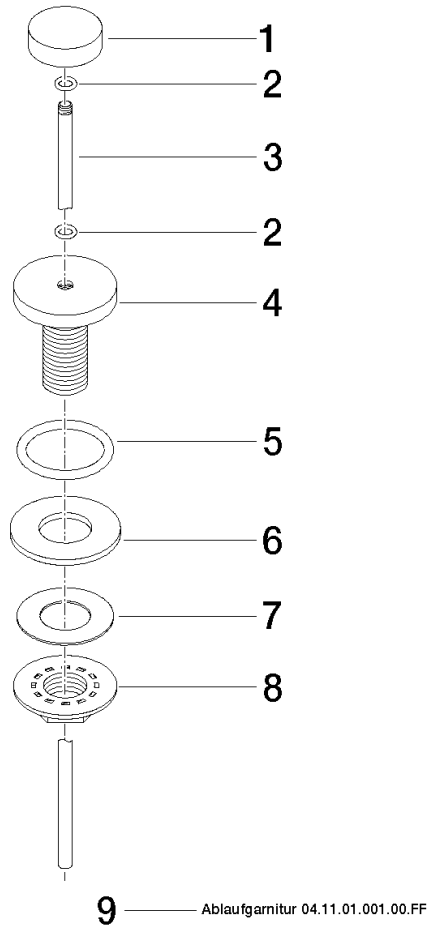

Garniture d'écoulement avec bouton à tirer pour montage sur gorge 1 1/4" - Champagne (Or 22cts)

10 200 970 Version du produit de 10/1/2023

Garniture d'écoulement avec bouton à tirer pour montage sur gorge 1 1/4" - Champagne (Or 22cts)

10 200 970 Version du produit de 10/1/2023

Convient uniquement à un lavabo avec trop-plein.

Garniture d'écoulement avec bouton à tirer pour montage sur gorge 1 1/4" - Champagne (Or 22cts)

10 200 970 Version du produit de 10/1/2023
mm [inches]

**Garniture d'écoulement avec bouton à tirer pour montage sur gorge 1 1/4" -
Champagne (Or 22cts)**

10 200 970 Version du produit de 10/1/2023

Liste des pièces de rechange

N°	Article Numéro	Désignation	Fréquence de montage	Délai de livraison
1	09 21 33 001-47	poignée	1	30
2	09 14 10 007 90	joint	2	2
3	09 31 09 004-47	tige	1	30
4	09 18 40 022-47	douille	1	30
5	09 14 10 095 90	joint	1	2
6	09 14 05 012 90	joint	1	2
7	09 14 40 001 90	joint	1	60
8	09 23 10 010 90	écrou	1	2
9	90 11 01 001 00-47	garniture d'écoulement	1	30