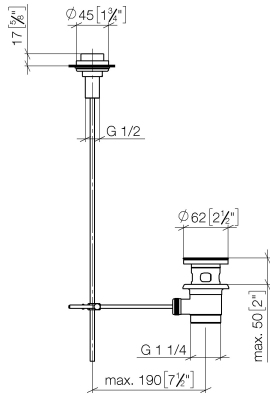

Garniture d'écoulement avec bouton à tirer pour montage sur gorge 1 1/4" - Champagne (Or 22cts)

10 200 970 Version du produit de 10/1/2023

Garniture d'écoulement avec bouton à tirer pour montage sur gorge 1 1/4" - Champagne (Or 22cts)

10 200 970 Version du produit de 10/1/2023

Convient uniquement à un lavabo avec trop-plein.

Garniture d'écoulement avec bouton à tirer pour montage sur gorge 1 1/4" - Champagne (Or 22cts)

10 200 970 Version du produit de 10/1/2023
mm [inches]

**Garniture d'écoulement avec bouton à tirer pour montage sur gorge 1 1/4" -
Champagne (Or 22cts)**

10 200 970 Version du produit de 10/1/2023

Liste des pièces de rechange

N°	Article Numéro	Désignation	Fréquence de montage	Délai de livraison
1	09 21 33 001-47	poignée	1	30
2	09 14 10 007 90	joint	2	2
3	09 31 09 004-47	tige	1	30
4	09 18 40 022-47	douille	1	30
5	09 14 10 095 90	joint	1	2
6	09 14 05 012 90	joint	1	2
7	09 14 40 001 90	joint	1	60
8	09 23 10 010 90	écrou	1	2
9	90 11 01 001 00-47	garniture d'écoulement	1	30