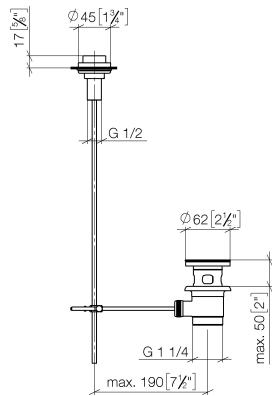

Garniture d'écoulement avec bouton à tirer pour montage sur gorge 1 1/4" - Dark Platinum brossé

10 200 970 Version du produit de 10/1/2023

Garniture d'écoulement avec bouton à tirer pour montage sur gorge 1 1/4" - Dark Platinum brossé

10 200 970 Version du produit de 10/1/2023

Convient uniquement à un lavabo avec trop-plein.

Garniture d'écoulement avec bouton à tirer pour montage sur gorge 1 1/4" - Dark Platinum brossé

10 200 970 Version du produit de 10/1/2023
mm [inches]

**Garniture d'écoulement avec bouton à tirer pour montage sur gorge 1 1/4" -
Dark Platinum brossé**

10 200 970 Version du produit de 10/1/2023

Liste des pièces de rechange

N°	Article Numéro	Désignation	Fréquence de montage	Délai de livraison
1	09 21 33 001-99	poignée	1	20
2	09 14 10 007 90	joint	2	2
3	09 31 09 004-99	tige	1	20
4	09 18 40 022-99	douille	1	20
5	09 14 10 095 90	joint	1	2
6	09 14 05 012 90	joint	1	2
7	09 14 40 001 90	joint	1	60
8	09 23 10 010 90	écrou	1	2
9	90 11 01 001 00-99	garniture d'écoulement	1	20