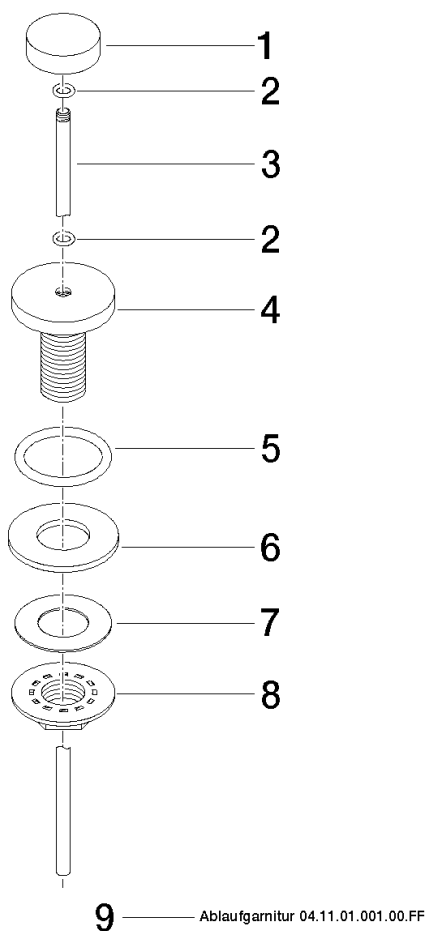

Garniture d'écoulement avec bouton à tirer pour montage sur gorge 1 1/4" - Dark Platinum brossé

10 200 970 Version du produit de 10/1/2023

Garniture d'écoulement avec bouton à tirer pour montage sur gorge 1 1/4" - Dark Platinum brossé

10 200 970 Version du produit de 10/1/2023

Convient uniquement à un lavabo avec trop-plein.

Garniture d'écoulement avec bouton à tirer pour montage sur gorge 1 1/4" - Dark Platinum brossé

10 200 970 Version du produit de 10/1/2023
mm [inches]

**Garniture d'écoulement avec bouton à tirer pour montage sur gorge 1 1/4" -
Dark Platinum brossé**

10 200 970 Version du produit de 10/1/2023

Liste des pièces de rechange

N°	Article Numéro	Désignation	Fréquence de montage	Délai de livraison
1	09 21 33 001-99	poignée	1	20
2	09 14 10 007 90	joint	2	2
3	09 31 09 004-99	tige	1	20
4	09 18 40 022-99	douille	1	20
5	09 14 10 095 90	joint	1	2
6	09 14 05 012 90	joint	1	2
7	09 14 40 001 90	joint	1	60
8	09 23 10 010 90	écrou	1	2
9	90 11 01 001 00-99	garniture d'écoulement	1	20