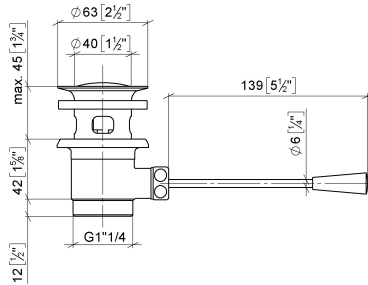

## Garniture d'écoulement 1 1/4" - Laiton (Or 23cts)

10 300 970 Version du produit de 10/1/2023

- longueur levier à genou : 185 mm

Convient uniquement à un lavabo avec trop-plein.

	Laiton (Or 23cts)	10 300 970-09
	Chrome	10 300 970-00
	Platine brossé	10 300 970-06
	Platine	10 300 970-08
	Dark Chrome	10 300 970-19
	Or clair	10 300 970-26
	Or clair brossé	10 300 970-27
	Laiton brossé (Or 23cts)	10 300 970-28
	Noir mat	10 300 970-33
	Bronze brossé	10 300 970-42
	Champagne brossé (Or 22cts)	10 300 970-46
	Champagne (Or 22cts)	10 300 970-47
	Chrome brossé	10 300 970-93
	Dark Platinum brossé	10 300 970-99

## Garniture d'écoulement 1 1/4" - Laiton (Or 23cts)

10 300 970 Version du produit de 10/1/2023

mm [inches]  
1:2

## Garniture d'écoulement 1 1/4" - Laiton (Or 23cts)

10 300 970 Version du produit de 10/1/2023

Les pièces pour les  
autres finitions  
peuvent être  
trouvées ici : Chrome

### Liste des pièces de rechange

N°	Article Numéro	Désignation	Fréquence de montage	Délai de livraison
1	90 11 01 026 00-09	tasse	1	40
2	04 31 20 016 00-09	bonde de fond	1	40
3	04 28 10 026 00 90	accessoires	1	2
4	09 14 03 025 90	joint	1	2
5	09 11 01 023-09	tasse	1	40
6	09 14 05 040 90	joint	1	2
7	09 31 09 055-09	tige	1	60
8	09 30 11 049 90	rondelle	1	2
9	09 23 30 003-09	écrou	1	60
10	09 20 01 040-09	poignée	1	60