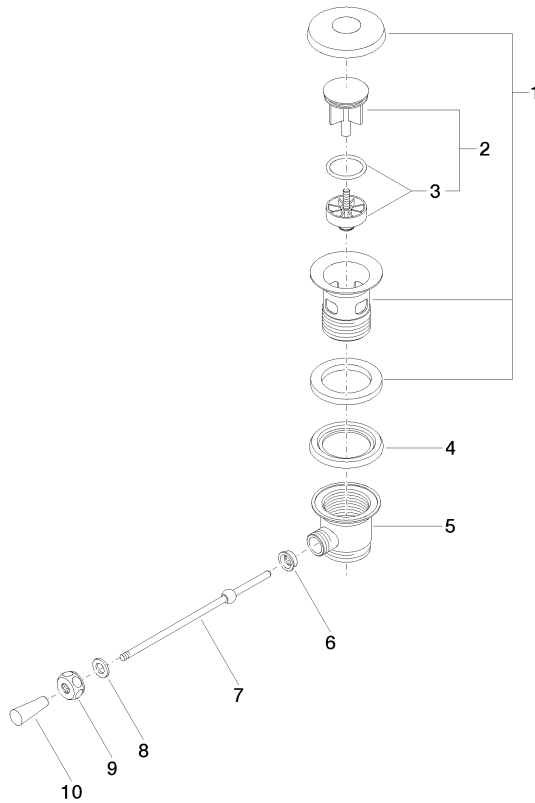

## Garniture d'écoulement 1 1/4" - Laiton (Or 23cts)

10 300 970 Version du produit de 10/1/2023

- longueur levier à genou : 185 mm

Convient uniquement à un lavabo avec trop-plein.

	Laiton (Or 23cts)	10 300 970-09
	Chrome	10 300 970-00
	Platine brossé	10 300 970-06
	Platine	10 300 970-08
	Dark Chrome	10 300 970-19
	Or clair	10 300 970-26
	Or clair brossé	10 300 970-27
	Laiton brossé (Or 23cts)	10 300 970-28
	Noir mat	10 300 970-33
	Bronze brossé	10 300 970-42
	Champagne brossé (Or 22cts)	10 300 970-46
	Champagne (Or 22cts)	10 300 970-47
	Chrome brossé	10 300 970-93
	Dark Platinum brossé	10 300 970-99

## Garniture d'écoulement 1 1/4" - Laiton (Or 23cts)

10 300 970 Version du produit de 10/1/2023

mm [inches]  
1:2

## Garniture d'écoulement 1 1/4" - Laiton (Or 23cts)

10 300 970 Version du produit de 10/1/2023

Les pièces pour les  
autres finitions  
peuvent être  
trouvées ici : Chrome

### Liste des pièces de rechange

N°	Article Numéro	Désignation	Fréquence de montage	Délai de livraison
1	90 11 01 026 00-09	tasse	1	40
2	04 31 20 016 00-09	bonde de fond	1	40
3	04 28 10 026 00 90	accessoires	1	2
4	09 14 03 025 90	joint	1	2
5	09 11 01 023-09	tasse	1	40
6	09 14 05 040 90	joint	1	2
7	09 31 09 055-09	tige	1	60
8	09 30 11 049 90	rondelle	1	2
9	09 23 30 003-09	écrou	1	60
10	09 20 01 040-09	poignée	1	60