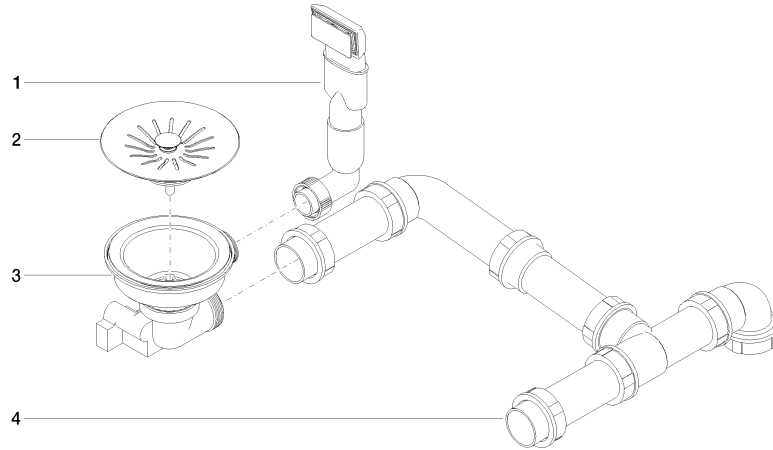

Garniture d'écoulement et de trop-plein. Verrouillable manuellement - Nickel

10 415 003

- bonde d'évacuation verrouillable manuellement 3 1/2"
- trop-plein masqué
- filtre
- pour l'évier 38 180 003

Ne convient qu'en combinaison avec un évier en acier inoxydable poli.

Garniture d'écoulement et de trop-plein. Verrouillable manuellement - Nickel

10 415 003

Garniture d'écoulement et de trop-plein. Verrouillable manuellement - Nickel

10 415 003

Liste des pièces de rechange

N°	Article Numéro	Désignation	Fréquence de montage	Délai de livraison
1	90 11 01 200 09-85	raccord	1	60
2	90 11 01 200 07-85	bonde de fond	1	60
3	90 11 01 200 08-85	boîtier (complètement)	1	2
4	90 11 01 200 02 90	tuyauterie	1	60