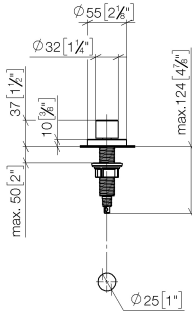

10 710 970

- commande pour un bac
- avec adaptateur pour câble Bowden

S'adapte aux gammes suivantes: ELIO, ENO, MEM, META SQUARE, SYNC, TARA et TARA ULTRA

S'adapte aux gammes suivantes : ELIO, MEM, TARA, TARA ULTRA, META SQUARE

	Chrome	10 710 970-00
	Platine brossé	10 710 970-06
	Platine	10 710 970-08
	Laiton (Or 23cts)	10 710 970-09
	Dark Chrome	10 710 970-19
	Laiton brossé (Or 23cts)	10 710 970-28
	Noir mat	10 710 970-33
	Champagne brossé (Or 22cts)	10 710 970-46
	Champagne (Or 22cts)	10 710 970-47
	Chrome brossé	10 710 970-93
	Dark Platinum brossé	10 710 970-99

10 710 970

mm [inches]

10 710 970

Les pièces pour les autres finitions peuvent être trouvées ici : Platine brossé

Liste des pièces de rechange

N°	Article Numéro	Désignation	Fréquence de montage	Délai de livraison
1	09 20 97 030-00	poignée	1	10
2	90 12 12 002 00 90	douille d'enclenchement	1	2
3	09 27 87 006-00	rosace	1	10
4	90 14 10 043 00 90	joint	1	2
5	09 14 10 042 90	joint	1	2
6	09 29 06 087-00	tige	1	10
7	04 30 01 029 00 90	adaptateur	1	2
8	09 24 03 175 90	adaptateur	1	2
9	09 11 10 073-07	raccord	1	30
10	09 11 10 074-07	raccord	1	30
11	09 11 10 079-07	raccord	1	30
12	09 30 11 087 90	rondelle	1	2
13	09 23 30 024-07	écrou	1	30