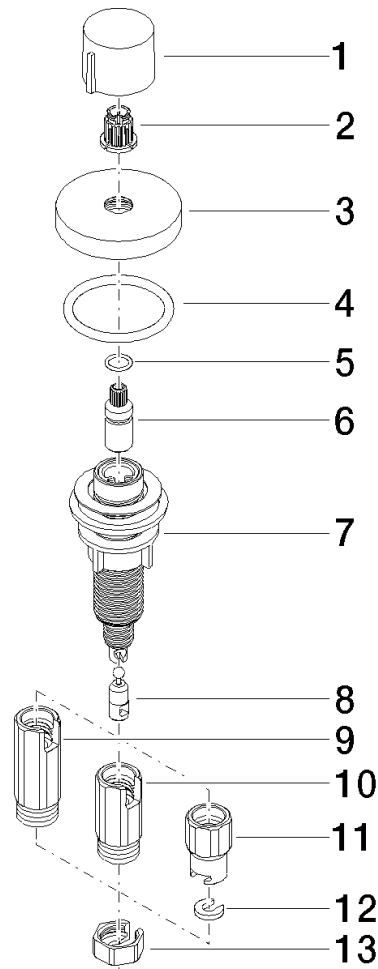

10 710 970

- commande pour un bac
- avec adaptateur pour câble Bowden

S'adapte aux gammes suivantes: ELIO, ENO, MEM, META SQUARE, SYNC, TARA et TARA ULTRA

S'adapte aux gammes suivantes : ELIO, MEM, TARA, TARA ULTRA, META SQUARE

	Laiton (Or 23cts)	10 710 970-09
	Chrome	10 710 970-00
	Platine brossé	10 710 970-06
	Platine	10 710 970-08
	Dark Chrome	10 710 970-19
	Laiton brossé (Or 23cts)	10 710 970-28
	Noir mat	10 710 970-33
	Champagne brossé (Or 22cts)	10 710 970-46
	Champagne (Or 22cts)	10 710 970-47
	Chrome brossé	10 710 970-93
	Dark Platinum brossé	10 710 970-99

10 710 970  
mm [inches]

10 710 970

Les pièces pour les  
autres finitions  
peuvent être  
trouvées ici : Chrome

Liste des pièces de rechange

N°	Article Numéro	Désignation	Fréquence de montage	Délai de livraison
1	09 20 97 030-09	poignée	1	40
2	90 12 12 002 00 90	douille d'enclenchement	1	2
3	09 27 87 006-09	rosace	1	40
4	90 14 10 043 00 90	joint	1	2
5	09 14 10 042 90	joint	1	2
6	09 29 06 087-09	tige	1	-
La pièce de rechange ne peut plus être commandée, veuillez commander l'article de remplacement				
7	04 30 01 029 00 90	adaptateur	1	2
8	09 24 03 175 90	adaptateur	1	2
9	09 11 10 073-07	raccord	1	30
10	09 11 10 074-07	raccord	1	30
11	09 11 10 079-07	raccord	1	30
12	09 30 11 087 90	rondelle	1	2
13	09 23 30 024-07	écrou	1	30