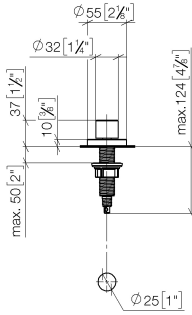

10 710 970

- commande pour un bac
- avec adaptateur pour câble Bowden

S'adapte aux gammes suivantes: ELIO, ENO, MEM, META SQUARE, SYNC, TARA et TARA ULTRA

S'adapte aux gammes suivantes : ELIO, MEM, TARA, TARA ULTRA, META SQUARE

10 710 970  
mm [inches]

10 710 970

Les pièces pour les  
autres finitions  
peuvent être  
trouvées ici : Chrome

Liste des pièces de rechange

N°	Article Numéro	Désignation	Fréquence de montage	Délai de livraison
1	09 20 97 030-09	poignée	1	40
2	90 12 12 002 00 90	douille d'enclenchement	1	2
3	09 27 87 006-09	rosace	1	40
4	90 14 10 043 00 90	joint	1	2
5	09 14 10 042 90	joint	1	2
6	09 29 06 087-09	tige	1	-
La pièce de rechange ne peut plus être commandée, veuillez commander l'article de remplacement				
7	04 30 01 029 00 90	adaptateur	1	2
8	09 24 03 175 90	adaptateur	1	2
9	09 11 10 073-07	raccord	1	30
10	09 11 10 074-07	raccord	1	30
11	09 11 10 079-07	raccord	1	30
12	09 30 11 087 90	rondelle	1	2
13	09 23 30 024-07	écrou	1	30