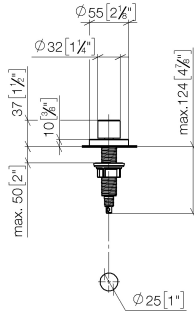

Commande de vidage individuelle manuelle Commande manuelle - Dark
Chrome

ELIO

10 710 970

- commande pour un bac
- avec adaptateur pour câble Bowden

S'adapte aux gammes suivantes: ELIO, ENO, MEM, META SQUARE, SYNC, TARA et TARA ULTRA

S'adapte aux gammes suivantes : ELIO, MEM, TARA, TARA ULTRA, META SQUARE

	Dark Chrome	10 710 970-19
	Chrome	10 710 970-00
	Platine brossé	10 710 970-06
	Platine	10 710 970-08
	Laiton (Or 23cts)	10 710 970-09
	Laiton brossé (Or 23cts)	10 710 970-28
	Noir mat	10 710 970-33
	Champagne brossé (Or 22cts)	10 710 970-46
	Champagne (Or 22cts)	10 710 970-47
	Chrome brossé	10 710 970-93
	Dark Platinum brossé	10 710 970-99

10 710 970
mm [inches]

10 710 970

Les pièces pour les
autres finitions
peuvent être
trouvées ici : Chrome