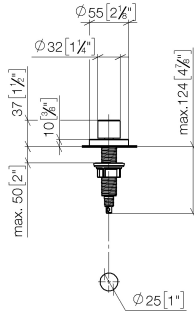

Commande de vidage individuelle manuelle Commande manuelle - Laiton
brossé (Or 23cts)

ELIO

10 710 970

- commande pour un bac
- avec adaptateur pour câble Bowden

S'adapte aux gammes suivantes: ELIO, ENO, MEM, META SQUARE, SYNC, TARA et TARA ULTRA

S'adapte aux gammes suivantes : ELIO, MEM, TARA, TARA ULTRA, META SQUARE

	Laiton brossé (Or 23cts)	10 710 970-28
	Chrome	10 710 970-00
	Platine brossé	10 710 970-06
	Platine	10 710 970-08
	Laiton (Or 23cts)	10 710 970-09
	Dark Chrome	10 710 970-19
	Noir mat	10 710 970-33
	Champagne brossé (Or 22cts)	10 710 970-46
	Champagne (Or 22cts)	10 710 970-47
	Chrome brossé	10 710 970-93
	Dark Platinum brossé	10 710 970-99

10 710 970
mm [inches]

10 710 970

Les pièces pour les
autres finitions
peuvent être
trouvées ici : Chrome

Liste des pièces de rechange

N°	Article Numéro	Désignation	Fréquence de montage	Délai de livraison
1	09 20 97 030-28	poignée	1	20
2	90 12 12 002 00 90	douille d'enclenchement	1	2
3	09 27 87 006-28	rosace	1	20
4	90 14 10 043 00 90	joint	1	2
5	09 14 10 042 90	joint	1	2
6	09 29 06 087-28	tige	1	-
La pièce de rechange ne peut plus être commandée, veuillez commander l'article de remplacement				
7	04 30 01 029 00 90	adaptateur	1	2
8	09 24 03 175 90	adaptateur	1	2
9	09 11 10 073-07	raccord	1	30
10	09 11 10 074-07	raccord	1	30
11	09 11 10 079-07	raccord	1	30
12	09 30 11 087 90	rondelle	1	2
13	09 23 30 024-07	écrou	1	30