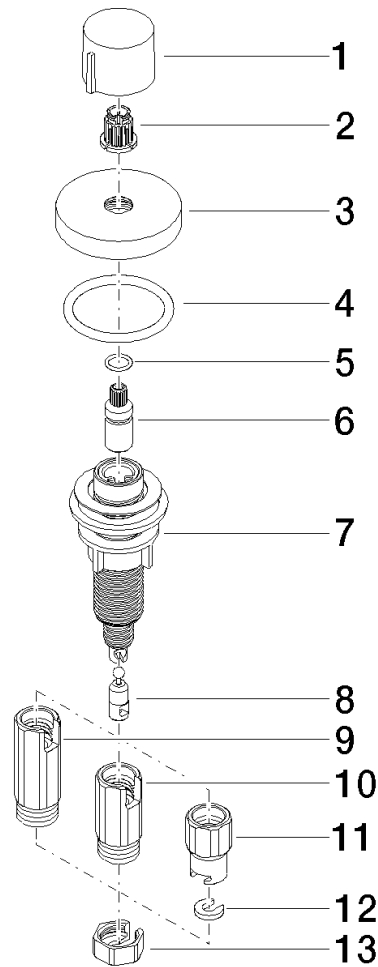

10 710 970

- commande pour un bac
- avec adaptateur pour câble Bowden

S'adapte aux gammes suivantes: ELIO, ENO, MEM, META SQUARE, SYNC, TARA et TARA ULTRA

S'adapte aux gammes suivantes : ELIO, MEM, TARA, TARA ULTRA, META SQUARE

	Noir mat	10 710 970-33
	Chrome	10 710 970-00
	Platine brossé	10 710 970-06
	Platine	10 710 970-08
	Laiton (Or 23cts)	10 710 970-09
	Dark Chrome	10 710 970-19
	Laiton brossé (Or 23cts)	10 710 970-28
	Champagne brossé (Or 22cts)	10 710 970-46
	Champagne (Or 22cts)	10 710 970-47
	Chrome brossé	10 710 970-93
	Dark Platinum brossé	10 710 970-99

10 710 970

mm [inches]

10 710 970

Les pièces pour les autres finitions peuvent être trouvées ici : Chrome

Liste des pièces de rechange

N°	Article Numéro	Désignation	Fréquence de montage	Délai de livraison
1	09 20 97 030-33	poignée	1	2
2	90 12 12 002 00 90	douille d'enclenchement	1	2
3	09 27 87 006-33	rosace	1	2
4	90 14 10 043 00 90	joint	1	2
5	09 14 10 042 90	joint	1	2
6	09 29 06 087-33	tige	1	-
La pièce de rechange ne peut plus être commandée, veuillez commander l'article de remplacement				
7	04 30 01 029 00 90	adaptateur	1	2
8	09 24 03 175 90	adaptateur	1	2
9	09 11 10 073-07	raccord	1	30
10	09 11 10 074-07	raccord	1	30
11	09 11 10 079-07	raccord	1	30
12	09 30 11 087 90	rondelle	1	2
13	09 23 30 024-07	écrou	1	30