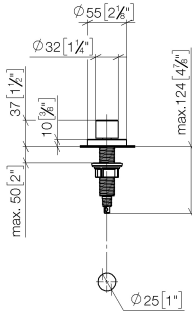

10 710 970

- commande pour un bac
- avec adaptateur pour câble Bowden

S'adapte aux gammes suivantes: ELIO, ENO, MEM, META SQUARE, SYNC, TARA et TARA ULTRA

S'adapte aux gammes suivantes : ELIO, MEM, TARA, TARA ULTRA, META SQUARE

10 710 970

mm [inches]

10 710 970

Les pièces pour les autres finitions peuvent être trouvées ici : Chrome

Liste des pièces de rechange

N°	Article Numéro	Désignation	Fréquence de montage	Délai de livraison
1	09 20 97 030-33	poignée	1	2
2	90 12 12 002 00 90	douille d'enclenchement	1	2
3	09 27 87 006-33	rosace	1	2
4	90 14 10 043 00 90	joint	1	2
5	09 14 10 042 90	joint	1	2
6	09 29 06 087-33	tige	1	-
La pièce de rechange ne peut plus être commandée, veuillez commander l'article de remplacement				
7	04 30 01 029 00 90	adaptateur	1	2
8	09 24 03 175 90	adaptateur	1	2
9	09 11 10 073-07	raccord	1	30
10	09 11 10 074-07	raccord	1	30
11	09 11 10 079-07	raccord	1	30
12	09 30 11 087 90	rondelle	1	2
13	09 23 30 024-07	écrou	1	30