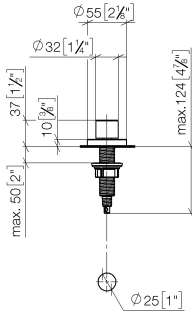

Commande de vidage individuelle manuelle Commande manuelle -  
Champagne brossé (Or 22cts)

ELIO

10 710 970

- commande pour un bac
- avec adaptateur pour câble Bowden

S'adapte aux gammes suivantes: ELIO, ENO, MEM, META SQUARE, SYNC, TARA et TARA ULTRA

S'adapte aux gammes suivantes : ELIO, MEM, TARA, TARA ULTRA, META SQUARE

	Champagne brossé (Or 22cts)	10 710 970-46
	Chrome	10 710 970-00
	Platine brossé	10 710 970-06
	Platine	10 710 970-08
	Laiton (Or 23cts)	10 710 970-09
	Dark Chrome	10 710 970-19
	Laiton brossé (Or 23cts)	10 710 970-28
	Noir mat	10 710 970-33
	Champagne (Or 22cts)	10 710 970-47
	Chrome brossé	10 710 970-93
	Dark Platinum brossé	10 710 970-99

Commande de vidage individuelle manuelle Commande manuelle -  
Champagne brosse (Or 22cts)

10 710 970  
mm [inches]

Commande de vidage individuelle manuelle Commande manuelle -  
Champagne brossé (Or 22cts)

10 710 970

Les pièces pour les  
autres finitions  
peuvent être  
trouvées ici : Chrome

Liste des pièces de rechange

N°	Article Numéro	Désignation	Fréquence de montage	Délai de livraison
1	09 20 97 030-46	poignée	1	60
2	90 12 12 002 00 90	douille d'enclenchement	1	2
3	09 27 87 006-46	rosace	1	30
4	90 14 10 043 00 90	joint	1	2
5	09 14 10 042 90	joint	1	2
6	09 29 06 087-46	tige	1	-
La pièce de rechange ne peut plus être commandée, veuillez commander l'article de remplacement				
7	04 30 01 029 00 90	adaptateur	1	2
8	09 24 03 175 90	adaptateur	1	2
9	09 11 10 073-07	raccord	1	30
10	09 11 10 074-07	raccord	1	30
11	09 11 10 079-07	raccord	1	30
12	09 30 11 087 90	rondelle	1	2
13	09 23 30 024-07	écrou	1	30