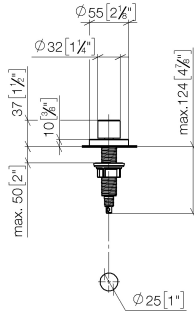

Commande de vidage individuelle manuelle Commande manuelle -
Champagne (Or 22cts)

ELIO

10 710 970

- commande pour un bac
- avec adaptateur pour câble Bowden

S'adapte aux gammes suivantes: ELIO, ENO, MEM, META SQUARE, SYNC, TARA et TARA ULTRA

S'adapte aux gammes suivantes : ELIO, MEM, TARA, TARA ULTRA, META SQUARE

	Champagne (Or 22cts)	10 710 970-47
	Chrome	10 710 970-00
	Platine brossé	10 710 970-06
	Platine	10 710 970-08
	Laiton (Or 23cts)	10 710 970-09
	Dark Chrome	10 710 970-19
	Laiton brossé (Or 23cts)	10 710 970-28
	Noir mat	10 710 970-33
	Champagne brossé (Or 22cts)	10 710 970-46
	Chrome brossé	10 710 970-93
	Dark Platinum brossé	10 710 970-99

10 710 970
mm [inches]

Commande de vidage individuelle manuelle Commande manuelle -
Champagne (Or 22cts)

ELIO

10 710 970

Les pièces pour les
autres finitions
peuvent être
trouvées ici : Chrome

Liste des pièces de rechange

N°	Article Numéro	Désignation	Fréquence de montage	Délai de livraison
1	09 20 97 030-47	poignée	1	60
2	90 12 12 002 00 90	douille d'enclenchement	1	2
3	09 27 87 006-47	rosace	1	30
4	90 14 10 043 00 90	joint	1	2
5	09 14 10 042 90	joint	1	2
6	09 29 06 087-47	tige	1	-
La pièce de rechange ne peut plus être commandée, veuillez commander l'article de remplacement				
7	04 30 01 029 00 90	adaptateur	1	2
8	09 24 03 175 90	adaptateur	1	2
9	09 11 10 073-07	raccord	1	30
10	09 11 10 074-07	raccord	1	30
11	09 11 10 079-07	raccord	1	30
12	09 30 11 087 90	rondelle	1	2
13	09 23 30 024-07	écrou	1	30