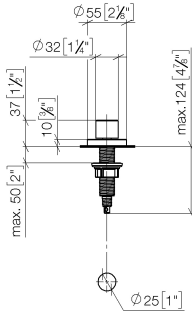

Commande de vidage individuelle manuelle Commande manuelle - Dark
Platinum brossé

ELIO

10 710 970

- commande pour un bac
- avec adaptateur pour câble Bowden

S'adapte aux gammes suivantes: ELIO, ENO, MEM, META SQUARE, SYNC, TARA et TARA ULTRA

S'adapte aux gammes suivantes : ELIO, MEM, TARA, TARA ULTRA, META SQUARE

	Dark Platinum brossé	10 710 970-99
	Chrome	10 710 970-00
	Platine brossé	10 710 970-06
	Platine	10 710 970-08
	Laiton (Or 23cts)	10 710 970-09
	Dark Chrome	10 710 970-19
	Laiton brossé (Or 23cts)	10 710 970-28
	Noir mat	10 710 970-33
	Champagne brossé (Or 22cts)	10 710 970-46
	Champagne (Or 22cts)	10 710 970-47
	Chrome brossé	10 710 970-93

10 710 970
mm [inches]

10 710 970

Les pièces pour les
autres finitions
peuvent être
trouvées ici : Chrome

Liste des pièces de rechange

N°	Article Numéro	Désignation	Fréquence de montage	Délai de livraison
1	09 20 97 030-99	poignée	1	30
2	90 12 12 002 00 90	douille d'enclenchement	1	2
3	09 27 87 006-99	rosace	1	30
4	90 14 10 043 00 90	joint	1	2
5	09 14 10 042 90	joint	1	2
6	09 29 06 087-99	tige	1	-
La pièce de rechange ne peut plus être commandée, veuillez commander l'article de remplacement				
7	04 30 01 029 00 90	adaptateur	1	2
8	09 24 03 175 90	adaptateur	1	2
9	09 11 10 073-07	raccord	1	30
10	09 11 10 074-07	raccord	1	30
11	09 11 10 079-07	raccord	1	30
12	09 30 11 087 90	rondelle	1	2
13	09 23 30 024-07	écrou	1	30