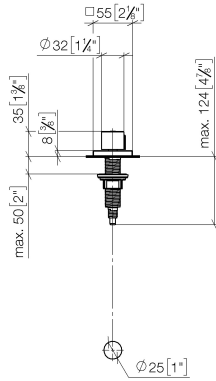

10 711 970

- commande pour un bac
- avec adaptateur pour câble Bowden

S'adapte aux gammes suivantes: LOT

	Chrome	10 711 970-00
	Platine brossé	10 711 970-06
	Platine	10 711 970-08
	Laiton (Or 23cts)	10 711 970-09
	Dark Chrome	10 711 970-19
	Laiton brossé (Or 23cts)	10 711 970-28
	Noir mat	10 711 970-33
	Champagne brossé (Or 22cts)	10 711 970-46
	Champagne (Or 22cts)	10 711 970-47
	Chrome brossé	10 711 970-93
	Dark Platinum brossé	10 711 970-99

10 711 970

mm [inches]

10 711 970

Les pièces pour les autres finitions peuvent être trouvées ici : Platine brossé

Liste des pièces de rechange

N°	Article Numéro	Désignation	Fréquence de montage	Délai de livraison
1	09 20 97 030-00	poignée	1	10
2	90 12 12 002 00 90	douille d'enclenchement	1	2
3	09 27 87 007-00	rosace	1	10
4	90 14 10 043 00 90	joint	1	2
5	09 14 10 042 90	joint	1	2
6	09 29 06 087-00	tige	1	10
7	04 30 01 029 00 90	adaptateur	1	2
8	09 24 03 175 90	adaptateur	1	2
9	09 11 10 073-07	raccord	1	30
10	09 11 10 074-07	raccord	1	30
11	09 11 10 079-07	raccord	1	30
12	09 30 11 087 90	rondelle	1	2
13	09 23 30 024-07	écrou	1	30