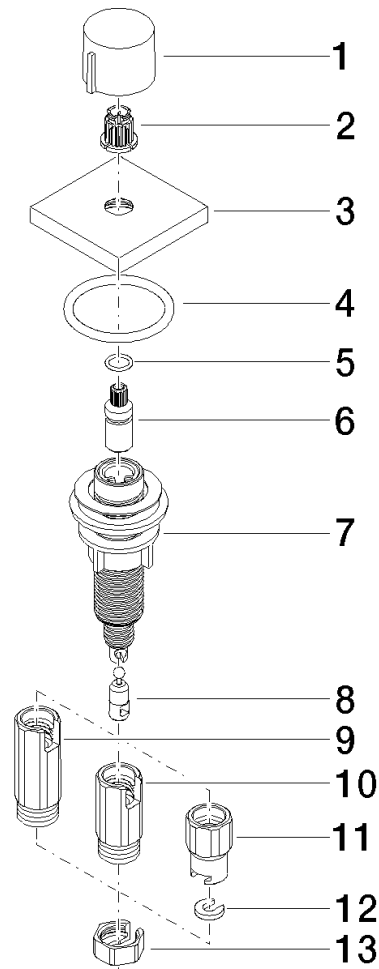

10 711 970

- commande pour un bac
- avec adaptateur pour câble Bowden

S'adapte aux gammes suivantes: LOT

	Chrome	10 711 970-00
	Platine brossé	10 711 970-06
	Platine	10 711 970-08
	Laiton (Or 23cts)	10 711 970-09
	Dark Chrome	10 711 970-19
	Laiton brossé (Or 23cts)	10 711 970-28
	Noir mat	10 711 970-33
	Champagne brossé (Or 22cts)	10 711 970-46
	Champagne (Or 22cts)	10 711 970-47
	Chrome brossé	10 711 970-93
	Dark Platinum brossé	10 711 970-99

10 711 970

mm [inches]

10 711 970

Les pièces pour les autres finitions peuvent être trouvées ici : Platine brossé

Liste des pièces de rechange

N°	Article Numéro	Désignation	Fréquence de montage	Délai de livraison
1	09 20 97 030-00	poignée	1	10
2	90 12 12 002 00 90	douille d'enclenchement	1	2
3	09 27 87 007-00	rosace	1	10
4	90 14 10 043 00 90	joint	1	2
5	09 14 10 042 90	joint	1	2
6	09 29 06 087-00	tige	1	10
7	04 30 01 029 00 90	adaptateur	1	2
8	09 24 03 175 90	adaptateur	1	2
9	09 11 10 073-07	raccord	1	30
10	09 11 10 074-07	raccord	1	30
11	09 11 10 079-07	raccord	1	30
12	09 30 11 087 90	rondelle	1	2
13	09 23 30 024-07	écrou	1	30