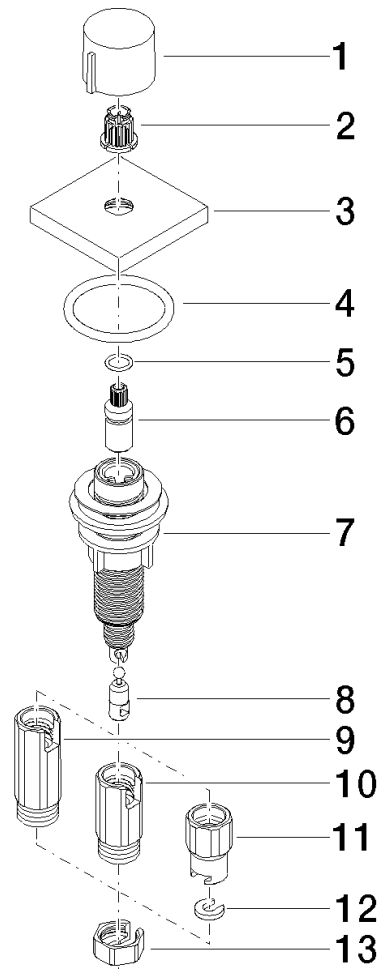

Commande de vidage individuelle manuelle Commande manuelle - Laiton (Or 23cts)

LOT

10 711 970

- commande pour un bac
- avec adaptateur pour câble Bowden

S'adapte aux gammes suivantes: LOT

	Laiton (Or 23cts)	10 711 970-09
	Chrome	10 711 970-00
	Platine brossé	10 711 970-06
	Platine	10 711 970-08
	Dark Chrome	10 711 970-19
	Laiton brossé (Or 23cts)	10 711 970-28
	Noir mat	10 711 970-33
	Champagne brossé (Or 22cts)	10 711 970-46
	Champagne (Or 22cts)	10 711 970-47
	Chrome brossé	10 711 970-93
	Dark Platinum brossé	10 711 970-99

10 711 970
mm [inches]

10 711 970

Les pièces pour les
autres finitions
peuvent être
trouvées ici : Chrome

Liste des pièces de rechange

N°	Article Numéro	Désignation	Fréquence de montage	Délai de livraison
1	09 20 97 030-09	poignée	1	40
2	90 12 12 002 00 90	douille d'enclenchement	1	2
3	09 27 87 007-09	rosace	1	40
4	90 14 10 043 00 90	joint	1	2
5	09 14 10 042 90	joint	1	2
6	09 29 06 087-09	tige	1	-
La pièce de rechange ne peut plus être commandée, veuillez commander l'article de remplacement				
7	04 30 01 029 00 90	adaptateur	1	2
8	09 24 03 175 90	adaptateur	1	2
9	09 11 10 073-07	raccord	1	30
10	09 11 10 074-07	raccord	1	30
11	09 11 10 079-07	raccord	1	30
12	09 30 11 087 90	rondelle	1	2
13	09 23 30 024-07	écrou	1	30