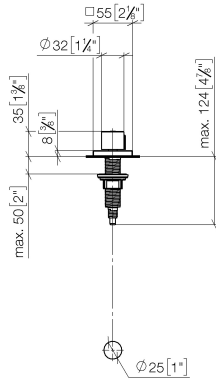

Commande de vidage individuelle manuelle Commande manuelle - Laiton (Or 23cts)

LOT

10 711 970

- commande pour un bac
- avec adaptateur pour câble Bowden

S'adapte aux gammes suivantes: LOT

	Laiton (Or 23cts)	10 711 970-09
	Chrome	10 711 970-00
	Platine brossé	10 711 970-06
	Platine	10 711 970-08
	Dark Chrome	10 711 970-19
	Laiton brossé (Or 23cts)	10 711 970-28
	Noir mat	10 711 970-33
	Champagne brossé (Or 22cts)	10 711 970-46
	Champagne (Or 22cts)	10 711 970-47
	Chrome brossé	10 711 970-93
	Dark Platinum brossé	10 711 970-99

10 711 970
mm [inches]

10 711 970

Les pièces pour les
autres finitions
peuvent être
trouvées ici : Chrome

Liste des pièces de rechange

N°	Article Numéro	Désignation	Fréquence de montage	Délai de livraison
1	09 20 97 030-09	poignée	1	40
2	90 12 12 002 00 90	douille d'enclenchement	1	2
3	09 27 87 007-09	rosace	1	40
4	90 14 10 043 00 90	joint	1	2
5	09 14 10 042 90	joint	1	2
6	09 29 06 087-09	tige	1	-
La pièce de rechange ne peut plus être commandée, veuillez commander l'article de remplacement				
7	04 30 01 029 00 90	adaptateur	1	2
8	09 24 03 175 90	adaptateur	1	2
9	09 11 10 073-07	raccord	1	30
10	09 11 10 074-07	raccord	1	30
11	09 11 10 079-07	raccord	1	30
12	09 30 11 087 90	rondelle	1	2
13	09 23 30 024-07	écrou	1	30