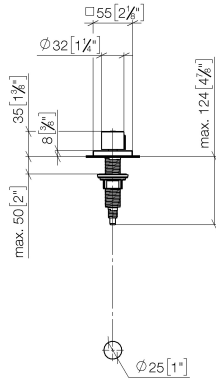

Commande de vidage individuelle manuelle Commande manuelle - Dark  
Chrome

LOT

10 711 970

- commande pour un bac
- avec adaptateur pour câble Bowden

S'adapte aux gammes suivantes: LOT

	Dark Chrome	10 711 970-19
	Chrome	10 711 970-00
	Platine brossé	10 711 970-06
	Platine	10 711 970-08
	Laiton (Or 23cts)	10 711 970-09
	Laiton brossé (Or 23cts)	10 711 970-28
	Noir mat	10 711 970-33
	Champagne brossé (Or 22cts)	10 711 970-46
	Champagne (Or 22cts)	10 711 970-47
	Chrome brossé	10 711 970-93
	Dark Platinum brossé	10 711 970-99

10 711 970  
mm [inches]

10 711 970

Les pièces pour les  
autres finitions  
peuvent être  
trouvées ici : Chrome