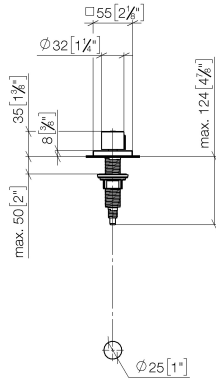

Commande de vidage individuelle manuelle Commande manuelle -
Champagne brossé (Or 22cts)

LOT

10 711 970

- commande pour un bac
- avec adaptateur pour câble Bowden

S'adapte aux gammes suivantes: LOT

	Champagne brossé (Or 22cts)	10 711 970-46
	Chrome	10 711 970-00
	Platine brossé	10 711 970-06
	Platine	10 711 970-08
	Laiton (Or 23cts)	10 711 970-09
	Dark Chrome	10 711 970-19
	Laiton brossé (Or 23cts)	10 711 970-28
	Noir mat	10 711 970-33
	Champagne (Or 22cts)	10 711 970-47
	Chrome brossé	10 711 970-93
	Dark Platinum brossé	10 711 970-99

Commande de vidage individuelle manuelle Commande manuelle -
Champagne brossé (Or 22cts)

LOT

10 711 970
mm [inches]

Commande de vidage individuelle manuelle Commande manuelle -
Champagne brossé (Or 22cts)

LOT

10 711 970

Les pièces pour les
autres finitions
peuvent être
trouvées ici : Chrome

Liste des pièces de rechange

N°	Article Numéro	Désignation	Fréquence de montage	Délai de livraison
1	09 20 97 030-46	poignée	1	60
2	90 12 12 002 00 90	douille d'enclenchement	1	2
3	09 27 87 007-46	rosace	1	30
4	90 14 10 043 00 90	joint	1	2
5	09 14 10 042 90	joint	1	2
6	09 29 06 087-46	tige	1	-
La pièce de rechange ne peut plus être commandée, veuillez commander l'article de remplacement				
7	04 30 01 029 00 90	adaptateur	1	2
8	09 24 03 175 90	adaptateur	1	2
9	09 11 10 073-07	raccord	1	30
10	09 11 10 074-07	raccord	1	30
11	09 11 10 079-07	raccord	1	30
12	09 30 11 087 90	rondelle	1	2
13	09 23 30 024-07	écrou	1	30