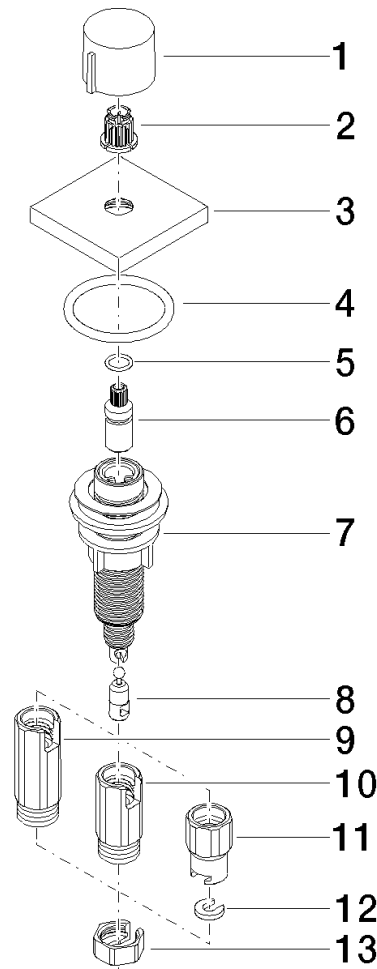

Commande de vidage individuelle manuelle Commande manuelle -
Champagne brossé (Or 22cts)

LOT

10 711 970

- commande pour un bac
- avec adaptateur pour câble Bowden

S'adapte aux gammes suivantes: LOT

	Champagne brossé (Or 22cts)	10 711 970-46
	Chrome	10 711 970-00
	Platine brossé	10 711 970-06
	Platine	10 711 970-08
	Laiton (Or 23cts)	10 711 970-09
	Dark Chrome	10 711 970-19
	Laiton brossé (Or 23cts)	10 711 970-28
	Noir mat	10 711 970-33
	Champagne (Or 22cts)	10 711 970-47
	Chrome brossé	10 711 970-93
	Dark Platinum brossé	10 711 970-99

Commande de vidage individuelle manuelle Commande manuelle -
Champagne brossé (Or 22cts)

LOT

10 711 970
mm [inches]

Commande de vidage individuelle manuelle Commande manuelle -
Champagne brossé (Or 22cts)

LOT

10 711 970

Les pièces pour les
autres finitions
peuvent être
trouvées ici : Chrome

Liste des pièces de rechange

N°	Article Numéro	Désignation	Fréquence de montage	Délai de livraison
1	09 20 97 030-46	poignée	1	60
2	90 12 12 002 00 90	douille d'enclenchement	1	2
3	09 27 87 007-46	rosace	1	30
4	90 14 10 043 00 90	joint	1	2
5	09 14 10 042 90	joint	1	2
6	09 29 06 087-46	tige	1	-
La pièce de rechange ne peut plus être commandée, veuillez commander l'article de remplacement				
7	04 30 01 029 00 90	adaptateur	1	2
8	09 24 03 175 90	adaptateur	1	2
9	09 11 10 073-07	raccord	1	30
10	09 11 10 074-07	raccord	1	30
11	09 11 10 079-07	raccord	1	30
12	09 30 11 087 90	rondelle	1	2
13	09 23 30 024-07	écrou	1	30