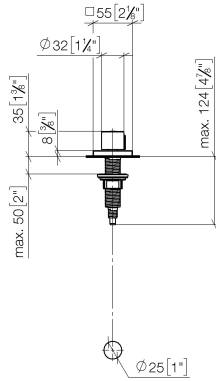

Commande de vidage individuelle manuelle Commande manuelle -
Champagne (Or 22cts)

LOT

10 711 970

- commande pour un bac
- avec adaptateur pour câble Bowden

S'adapte aux gammes suivantes: LOT

	Champagne (Or 22cts)	10 711 970-47
	Chrome	10 711 970-00
	Platine brossé	10 711 970-06
	Platine	10 711 970-08
	Laiton (Or 23cts)	10 711 970-09
	Dark Chrome	10 711 970-19
	Laiton brossé (Or 23cts)	10 711 970-28
	Noir mat	10 711 970-33
	Champagne brossé (Or 22cts)	10 711 970-46
	Chrome brossé	10 711 970-93
	Dark Platinum brossé	10 711 970-99

Commande de vidage individuelle manuelle Commande manuelle -
Champagne (Or 22cts)

LOT

10 711 970
mm [inches]

Commande de vidage individuelle manuelle Commande manuelle -
Champagne (Or 22cts)

LOT

10 711 970

Les pièces pour les
autres finitions
peuvent être
trouvées ici : Chrome

Liste des pièces de rechange

N°	Article Numéro	Désignation	Fréquence de montage	Délai de livraison
1	09 20 97 030-47	poignée	1	60
2	90 12 12 002 00 90	douille d'enclenchement	1	2
3	09 27 87 007-47	rosace	1	30
4	90 14 10 043 00 90	joint	1	2
5	09 14 10 042 90	joint	1	2
6	09 29 06 087-47	tige	1	-
La pièce de rechange ne peut plus être commandée, veuillez commander l'article de remplacement				
7	04 30 01 029 00 90	adaptateur	1	2
8	09 24 03 175 90	adaptateur	1	2
9	09 11 10 073-07	raccord	1	30
10	09 11 10 074-07	raccord	1	30
11	09 11 10 079-07	raccord	1	30
12	09 30 11 087 90	rondelle	1	2
13	09 23 30 024-07	écrou	1	30