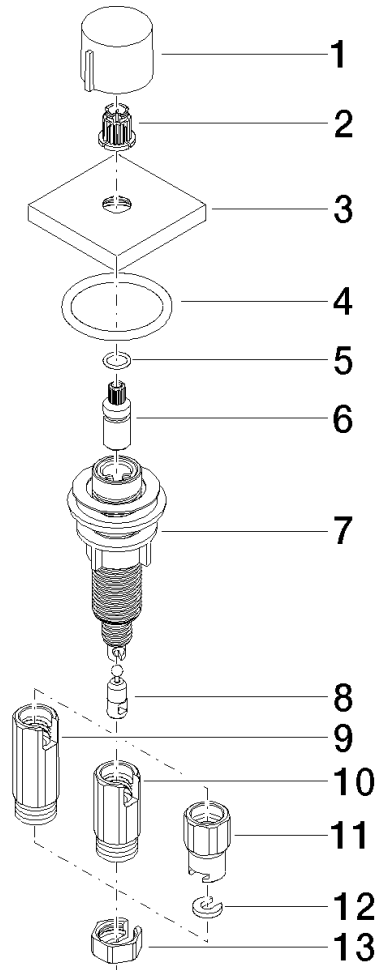

Commande de vidage individuelle manuelle Commande manuelle -
Champagne (Or 22cts)

LOT

10 711 970

- commande pour un bac
- avec adaptateur pour câble Bowden

S'adapte aux gammes suivantes: LOT

	Champagne (Or 22cts)	10 711 970-47
	Chrome	10 711 970-00
	Platine brossé	10 711 970-06
	Platine	10 711 970-08
	Laiton (Or 23cts)	10 711 970-09
	Dark Chrome	10 711 970-19
	Laiton brossé (Or 23cts)	10 711 970-28
	Noir mat	10 711 970-33
	Champagne brossé (Or 22cts)	10 711 970-46
	Chrome brossé	10 711 970-93
	Dark Platinum brossé	10 711 970-99

Commande de vidage individuelle manuelle Commande manuelle -
Champagne (Or 22cts)

LOT

10 711 970
mm [inches]

Commande de vidage individuelle manuelle Commande manuelle -
Champagne (Or 22cts)

LOT

10 711 970

Les pièces pour les
autres finitions
peuvent être
trouvées ici : Chrome

Liste des pièces de rechange

N°	Article Numéro	Désignation	Fréquence de montage	Délai de livraison
1	09 20 97 030-47	poignée	1	60
2	90 12 12 002 00 90	douille d'enclenchement	1	2
3	09 27 87 007-47	rosace	1	30
4	90 14 10 043 00 90	joint	1	2
5	09 14 10 042 90	joint	1	2
6	09 29 06 087-47	tige	1	-
La pièce de rechange ne peut plus être commandée, veuillez commander l'article de remplacement				
7	04 30 01 029 00 90	adaptateur	1	2
8	09 24 03 175 90	adaptateur	1	2
9	09 11 10 073-07	raccord	1	30
10	09 11 10 074-07	raccord	1	30
11	09 11 10 079-07	raccord	1	30
12	09 30 11 087 90	rondelle	1	2
13	09 23 30 024-07	écrou	1	30