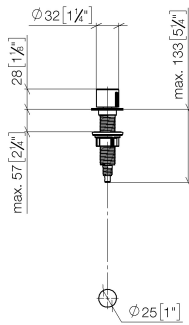

10 712 970

- commande pour un bac
- avec adaptateur pour câble Bowden

S'adapte aux gammes suivantes: ELIO, ENO, MEM, META SQUARE, SYNC et TARA ULTRA

S'adapte aux gammes suivantes : ELIO, MEM, ENO, SYNC, TARA ULTRA, META SQUARE

	Chrome	10 712 970-00
	Platine brossé	10 712 970-06
	Platine	10 712 970-08
	Laiton (Or 23cts)	10 712 970-09
	Dark Chrome	10 712 970-19
	Laiton brossé (Or 23cts)	10 712 970-28
	Noir mat	10 712 970-33
	Champagne brossé (Or 22cts)	10 712 970-46
	Champagne (Or 22cts)	10 712 970-47
	Chrome brossé	10 712 970-93
	Dark Platinum brossé	10 712 970-99

10 712 970

mm [inches]

10 712 970

Les pièces pour les autres finitions peuvent être trouvées ici : Platine brossé

Liste des pièces de rechange

N°	Article Numéro	Désignation	Fréquence de montage	Délai de livraison
1	09 20 97 030-00	poignée	1	10
2	90 12 12 002 00 90	douille d'enclenchement	1	2
3	09 27 87 011-00	rosace	1	10
4	09 14 10 042 90	joint	1	2
5	09 29 06 087-00	tige	1	10
6	04 30 01 029 00 90	adaptateur	1	2
7	09 24 03 175 90	adaptateur	1	2
8	09 11 10 073-07	raccord	1	30
9	09 11 10 074-07	raccord	1	30
10	09 11 10 079-07	raccord	1	30
11	09 30 11 087 90	rondelle	1	2
12	09 23 30 024-07	écrou	1	30