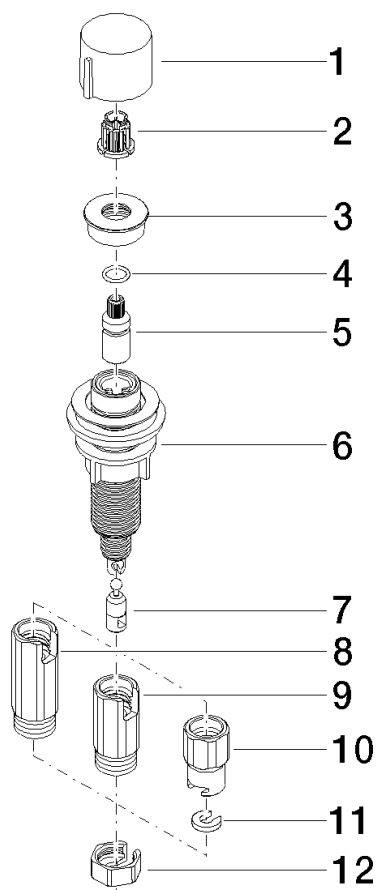

10 712 970

- commande pour un bac
- avec adaptateur pour câble Bowden

S'adapte aux gammes suivantes: ELIO, ENO, MEM, META SQUARE, SYNC et TARA ULTRA

S'adapte aux gammes suivantes : ELIO, MEM, ENO, SYNC, TARA ULTRA, META SQUARE

	Chrome	10 712 970-00
	Platine brossé	10 712 970-06
	Platine	10 712 970-08
	Laiton (Or 23cts)	10 712 970-09
	Dark Chrome	10 712 970-19
	Laiton brossé (Or 23cts)	10 712 970-28
	Noir mat	10 712 970-33
	Champagne brossé (Or 22cts)	10 712 970-46
	Champagne (Or 22cts)	10 712 970-47
	Chrome brossé	10 712 970-93
	Dark Platinum brossé	10 712 970-99

10 712 970

mm [inches]

10 712 970

Les pièces pour les autres finitions peuvent être trouvées ici : Platine brossé

Liste des pièces de rechange

N°	Article Numéro	Désignation	Fréquence de montage	Délai de livraison
1	09 20 97 030-00	poignée	1	10
2	90 12 12 002 00 90	douille d'enclenchement	1	2
3	09 27 87 011-00	rosace	1	10
4	09 14 10 042 90	joint	1	2
5	09 29 06 087-00	tige	1	10
6	04 30 01 029 00 90	adaptateur	1	2
7	09 24 03 175 90	adaptateur	1	2
8	09 11 10 073-07	raccord	1	30
9	09 11 10 074-07	raccord	1	30
10	09 11 10 079-07	raccord	1	30
11	09 30 11 087 90	rondelle	1	2
12	09 23 30 024-07	écrou	1	30