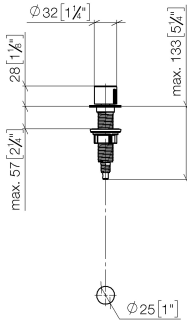

Commande de vidage individuelle manuelle Commande manuelle - Platine
brossé

ELIO

10 712 970

- commande pour un bac
- avec adaptateur pour câble Bowden

S'adapte aux gammes suivantes: ELIO, ENO, MEM, META SQUARE, SYNC et TARA ULTRA

S'adapte aux gammes suivantes : ELIO, MEM, ENO, SYNC, TARA ULTRA, META SQUARE

	Platine brossé	10 712 970-06
	Chrome	10 712 970-00
	Platine	10 712 970-08
	Laiton (Or 23cts)	10 712 970-09
	Dark Chrome	10 712 970-19
	Laiton brossé (Or 23cts)	10 712 970-28
	Noir mat	10 712 970-33
	Champagne brossé (Or 22cts)	10 712 970-46
	Champagne (Or 22cts)	10 712 970-47
	Chrome brossé	10 712 970-93
	Dark Platinum brossé	10 712 970-99

10 712 970
mm [inches]

10 712 970

Les pièces pour les
autres finitions
peuvent être
trouvées ici : Chrome

Liste des pièces de rechange

N°	Article Numéro	Désignation	Fréquence de montage	Délai de livraison
1	09 20 97 030-06	poignée	1	10
2	90 12 12 002 00 90	douille d'enclenchement	1	2
3	09 27 87 011-06	rosace	1	10
4	09 14 10 042 90	joint	1	2
5	09 29 06 087-06	tige	1	-
La pièce de rechange ne peut plus être commandée, veuillez commander l'article de remplacement				
6	04 30 01 029 00 90	adaptateur	1	2
7	09 24 03 175 90	adaptateur	1	2
8	09 11 10 073-07	raccord	1	30
9	09 11 10 074-07	raccord	1	30
10	09 11 10 079-07	raccord	1	30
11	09 30 11 087 90	rondelle	1	2
12	09 23 30 024-07	écrou	1	30