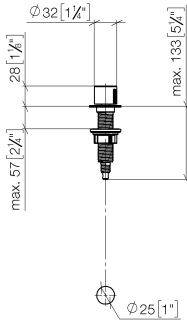

10 712 970

- commande pour un bac
- avec adaptateur pour câble Bowden

S'adapte aux gammes suivantes: ELIO, ENO, MEM, META SQUARE, SYNC et TARA ULTRA

S'adapte aux gammes suivantes : ELIO, MEM, ENO, SYNC, TARA ULTRA, META SQUARE

	Dark Chrome	10 712 970-19
	Chrome	10 712 970-00
	Platine brossé	10 712 970-06
	Platine	10 712 970-08
	Laiton (Or 23cts)	10 712 970-09
	Laiton brossé (Or 23cts)	10 712 970-28
	Noir mat	10 712 970-33
	Champagne brossé (Or 22cts)	10 712 970-46
	Champagne (Or 22cts)	10 712 970-47
	Chrome brossé	10 712 970-93
	Dark Platinum brossé	10 712 970-99

10 712 970  
mm [inches]

10 712 970

Les pièces pour les  
autres finitions  
peuvent être  
trouvées ici : Chrome