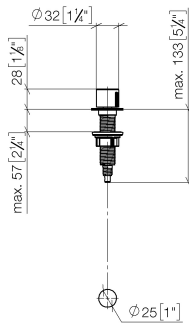

Commande de vidage individuelle manuelle Commande manuelle - Laiton
brossé (Or 23cts)

ELIO

10 712 970

- commande pour un bac
- avec adaptateur pour câble Bowden

S'adapte aux gammes suivantes: ELIO, ENO, MEM, META SQUARE, SYNC et TARA ULTRA

S'adapte aux gammes suivantes : ELIO, MEM, ENO, SYNC, TARA ULTRA, META SQUARE

	Laiton brossé (Or 23cts)	10 712 970-28
	Chrome	10 712 970-00
	Platine brossé	10 712 970-06
	Platine	10 712 970-08
	Laiton (Or 23cts)	10 712 970-09
	Dark Chrome	10 712 970-19
	Noir mat	10 712 970-33
	Champagne brossé (Or 22cts)	10 712 970-46
	Champagne (Or 22cts)	10 712 970-47
	Chrome brossé	10 712 970-93
	Dark Platinum brossé	10 712 970-99

10 712 970
mm [inches]

10 712 970

Les pièces pour les autres finitions peuvent être trouvées ici : Chrome

Liste des pièces de rechange

N°	Article Numéro	Désignation	Fréquence de montage	Délai de livraison
1	09 20 97 030-28	poignée	1	20
2	90 12 12 002 00 90	douille d'enclenchement	1	2
3	09 27 87 011-28	rosace	1	20
4	09 14 10 042 90	joint	1	2
5	09 29 06 087-28	tige	1	-
La pièce de rechange ne peut plus être commandée, veuillez commander l'article de remplacement				
6	04 30 01 029 00 90	adaptateur	1	2
7	09 24 03 175 90	adaptateur	1	2
8	09 11 10 073-07	raccord	1	30
9	09 11 10 074-07	raccord	1	30
10	09 11 10 079-07	raccord	1	30
11	09 30 11 087 90	rondelle	1	2
12	09 23 30 024-07	écrou	1	30