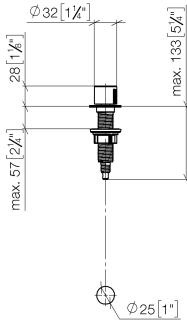

Commande de vidage individuelle manuelle Commande manuelle -
Champagne brossé (Or 22cts)

ELIO

10 712 970

- commande pour un bac
- avec adaptateur pour câble Bowden

S'adapte aux gammes suivantes: ELIO, ENO, MEM, META SQUARE, SYNC et TARA ULTRA

S'adapte aux gammes suivantes : ELIO, MEM, ENO, SYNC, TARA ULTRA, META SQUARE

	Champagne brossé (Or 22cts)	10 712 970-46
	Chrome	10 712 970-00
	Platine brossé	10 712 970-06
	Platine	10 712 970-08
	Laiton (Or 23cts)	10 712 970-09
	Dark Chrome	10 712 970-19
	Laiton brossé (Or 23cts)	10 712 970-28
	Noir mat	10 712 970-33
	Champagne (Or 22cts)	10 712 970-47
	Chrome brossé	10 712 970-93
	Dark Platinum brossé	10 712 970-99

10 712 970
mm [inches]

Commande de vidage individuelle manuelle Commande manuelle - Champagne brossé (Or 22cts)

ELIO

10 712 970

Les pièces pour les autres finitions peuvent être trouvées ici : [Chrome](#)

Liste des pièces de rechange

N°	Article Numéro	Désignation	Fréquence de montage	Délai de livraison
1	09 20 97 030-46	poignée	1	60
2	90 12 12 002 00 90	douille d'enclenchement	1	2
3	09 27 87 011-46	rosace	1	30
4	09 14 10 042 90	joint	1	2
5	09 29 06 087-46	tige	1	-
La pièce de rechange ne peut plus être commandée, veuillez commander l'article de remplacement				
6	04 30 01 029 00 90	adaptateur	1	2
7	09 24 03 175 90	adaptateur	1	2
8	09 11 10 073-07	raccord	1	30
9	09 11 10 074-07	raccord	1	30
10	09 11 10 079-07	raccord	1	30
11	09 30 11 087 90	rondelle	1	2
12	09 23 30 024-07	écrou	1	30