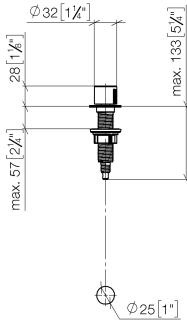

Commande de vidage individuelle manuelle Commande manuelle -
Champagne (Or 22cts)

ELIO

10 712 970

- commande pour un bac
- avec adaptateur pour câble Bowden

S'adapte aux gammes suivantes: ELIO, ENO, MEM, META SQUARE, SYNC et TARA ULTRA

S'adapte aux gammes suivantes : ELIO, MEM, ENO, SYNC, TARA ULTRA, META SQUARE

	Champagne (Or 22cts)	10 712 970-47
	Chrome	10 712 970-00
	Platine brossé	10 712 970-06
	Platine	10 712 970-08
	Laiton (Or 23cts)	10 712 970-09
	Dark Chrome	10 712 970-19
	Laiton brossé (Or 23cts)	10 712 970-28
	Noir mat	10 712 970-33
	Champagne brossé (Or 22cts)	10 712 970-46
	Chrome brossé	10 712 970-93
	Dark Platinum brossé	10 712 970-99

10 712 970
mm [inches]

Commande de vidage individuelle manuelle Commande manuelle -
Champagne (Or 22cts)

ELIO

10 712 970

Les pièces pour les
autres finitions
peuvent être
trouvées ici : Chrome

Liste des pièces de rechange

N°	Article Numéro	Désignation	Fréquence de montage	Délai de livraison
1	09 20 97 030-47	poignée	1	60
2	90 12 12 002 00 90	douille d'enclenchement	1	2
3	09 27 87 011-47	rosace	1	30
4	09 14 10 042 90	joint	1	2
5	09 29 06 087-47	tige	1	-
La pièce de rechange ne peut plus être commandée, veuillez commander l'article de remplacement				
6	04 30 01 029 00 90	adaptateur	1	2
7	09 24 03 175 90	adaptateur	1	2
8	09 11 10 073-07	raccord	1	30
9	09 11 10 074-07	raccord	1	30
10	09 11 10 079-07	raccord	1	30
11	09 30 11 087 90	rondelle	1	2
12	09 23 30 024-07	écrou	1	30