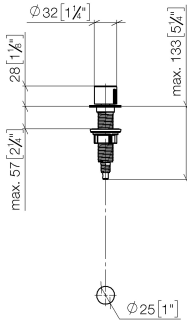

10 712 970

- commande pour un bac
- avec adaptateur pour câble Bowden

S'adapte aux gammes suivantes: ELIO, ENO, MEM, META SQUARE, SYNC et TARA ULTRA

S'adapte aux gammes suivantes : ELIO, MEM, ENO, SYNC, TARA ULTRA, META SQUARE

	Chrome brossé	10 712 970-93
	Chrome	10 712 970-00
	Platine brossé	10 712 970-06
	Platine	10 712 970-08
	Laiton (Or 23cts)	10 712 970-09
	Dark Chrome	10 712 970-19
	Laiton brossé (Or 23cts)	10 712 970-28
	Noir mat	10 712 970-33
	Champagne brossé (Or 22cts)	10 712 970-46
	Champagne (Or 22cts)	10 712 970-47
	Dark Platinum brossé	10 712 970-99

10 712 970
mm [inches]

10 712 970

Les pièces pour les
autres finitions
peuvent être
trouvées ici : Chrome

Liste des pièces de rechange

N°	Article Numéro	Désignation	Fréquence de montage	Délai de livraison
1	09 20 97 030-93	poignée	1	60
2	90 12 12 002 00 90	douille d'enclenchement	1	2
3	09 27 87 011-93	rosace	1	60
4	09 14 10 042 90	joint	1	2
5	09 29 06 087-93	tige	1	-
La pièce de rechange ne peut plus être commandée, veuillez commander l'article de remplacement				
6	04 30 01 029 00 90	adaptateur	1	2
7	09 24 03 175 90	adaptateur	1	2
8	09 11 10 073-07	raccord	1	30
9	09 11 10 074-07	raccord	1	30
10	09 11 10 079-07	raccord	1	30
11	09 30 11 087 90	rondelle	1	2
12	09 23 30 024-07	écrou	1	30